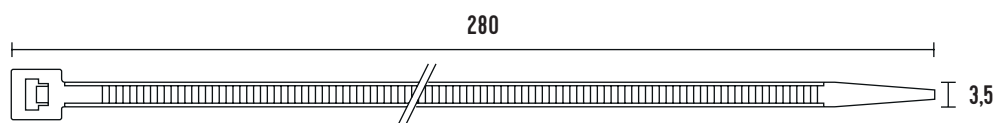

Rozměry

eleman

ELEMAN spol. s r.o.

Olomoucká 107, 796 01 Prostějov

tel.: +420 739 201 336

e-mail: info@eleman.cz