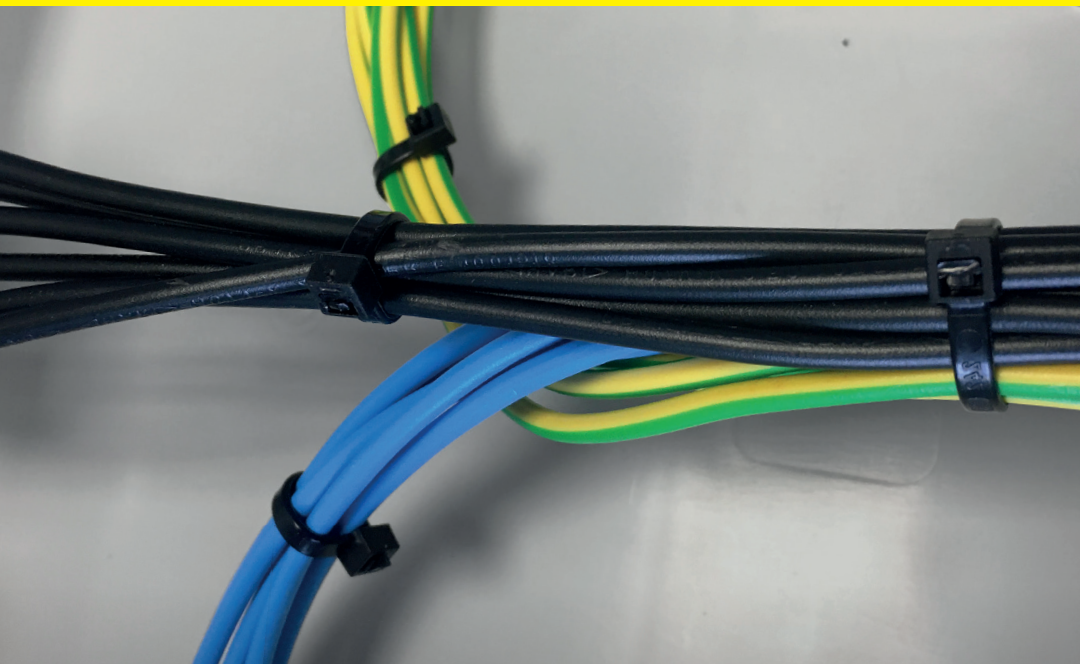

## Vázací (stahovací) pásky

Jedná se o produkt s širokým rozsahem použitelnosti a nalezne využití v nejrůznějších aplikacích. Díky snadnému použití jednoduše nahradí drát, lepicí pásku, příze a další materiál. Používají se např. pro organizaci vodičů v rozváděči. Vysoce kvalitní pásky italského výrobce SapiSelco jsou vyrobeny z nylonu (PA 6.6) bez halogenů a silikonu. Jsou k dispozici v bílé variantě, která se využívá ve vnitřních prostorech, nebo v černé barvě. Černé pásky jsou UV odolnější, ale pro venkovní použití doporučujeme speciální pásky s vysokou UV odolností. Stahovací pásky nabízíme v délkách od 100 mm do 1000 mm, s pevností v tahu až 120 Kg.

## Technická specifikace

- Barva - černá
- Materiál - Nylon (PA 6.6)
- Odolnost proti hoření UL 94-V2
- Šířka pásky 3,5 mm
- Délka pásky 280 mm
- Průměr 3 ÷ 8 mm
- Pevnost v tahu 20 kg
- Teplotní stabilita -40 až +85 °C
- Certifikáty