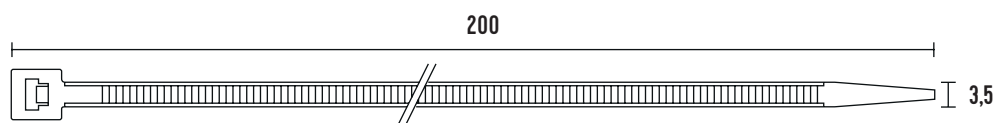

# VÁZACÍ (STAHOVACÍ) PÁSKY

**eleman**

## Vázací (stahovací) pásky

Jedná se o produkt s širokým rozsahem použitelnosti a nalezne využití v nejrůznějších aplikacích. Díky snadnému použití jednoduše nahradí drát, lepicí pásku, příze a další materiál. Používají se např. pro organizaci vodičů v rozváděči. Vysoce kvalitní pásky italského výrobce SapiSelco jsou vyrobeny z nylonu (PA 6.6) bez halogenů a silikonu. Jsou k dispozici v bílé variantě, která se využívá ve vnitřních prostorech, nebo v černé barvě. Černé pásky jsou UV odolnější, ale pro venkovní použití doporučujeme speciální pásky s vysokou UV odolností. Stahovací pásky nabízíme v délkách od 100 mm do 1000 mm, s pevností v tahu až 120 Kg.

Obrázek	Obj. č.	Typové označení	Délka pásky	Šířka pásky	Malé balení (sáček)	Velké balení (karton)
	1791117	SEL.3.211	200 mm	3,5 mm	100 ks	12000 ks

## Technická specifikace

- Barva - černá
- Materiál - Nylon (PA 6.6)
- Odolnost proti hoření UL 94-V2
- Šířka pásky 3,5 mm
- Délka pásky 200 mm
- Průměr 3 ÷ 55 mm
- Pevnost v tahu 20 kg
- Teplotní stabilita -40 až +85 °C
- Certifikáty