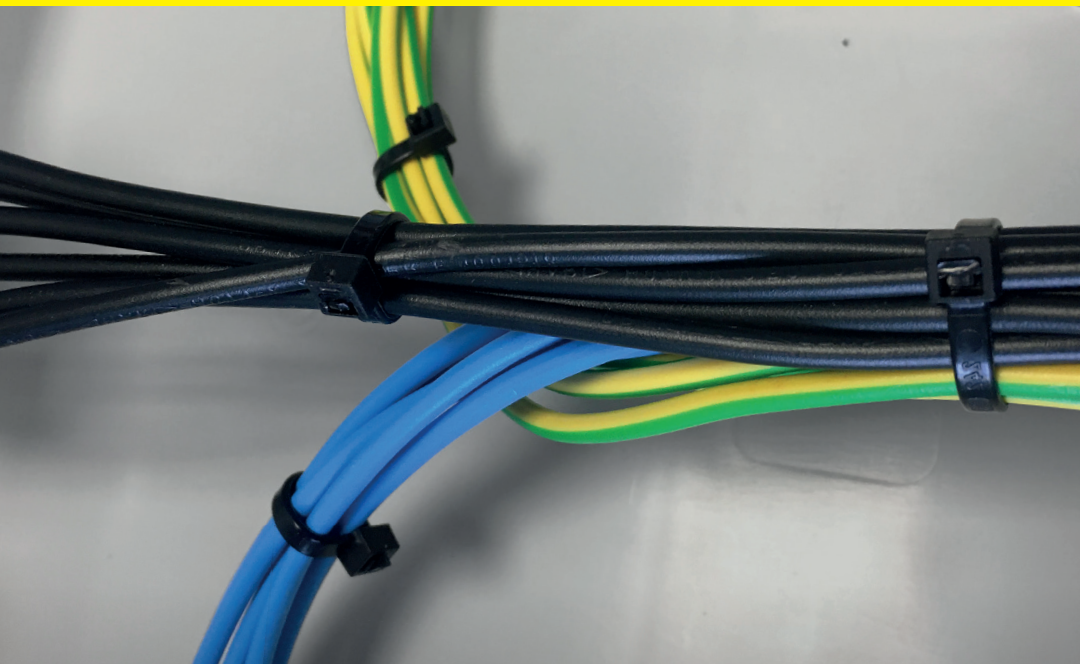

## Vázací (stahovací) pásky

Jedná se o produkt s širokým rozsahem použitelnosti a nalezne využití v nejrůznějších aplikacích. Díky snadnému použití jednoduše nahradí drát, lepicí pásku, příze a další materiál. Používají se např. pro organizaci vodičů v rozváděči. Vysoce kvalitní pásky italského výrobce SapiSelco jsou vyrobeny z nylonu (PA 6.6) bez halogenů a silikonu. Jsou k dispozici v bílé variantě, která se využívá ve vnitřních prostorech, nebo v černé barvě. Černé pásky jsou UV odolnější, ale pro venkovní použití doporučujeme speciální pásky s vysokou UV odolností. Stahovací pásky nabízíme v délkách od 100 mm do 1000 mm, s pevností v tahu až 120 Kg.

## Technická specifikace

- Barva - černá
- Materiál - Nylon (PA 6.6)
- Odolnost proti hoření UL 94-V2
- Šířka pásky 3,5 mm
- Délka pásky 200 mm
- Průměr 3 ÷ 55 mm
- Pevnost v tahu 20 kg
- Teplotní stabilita -40 až +85 °C
- Certifikáty