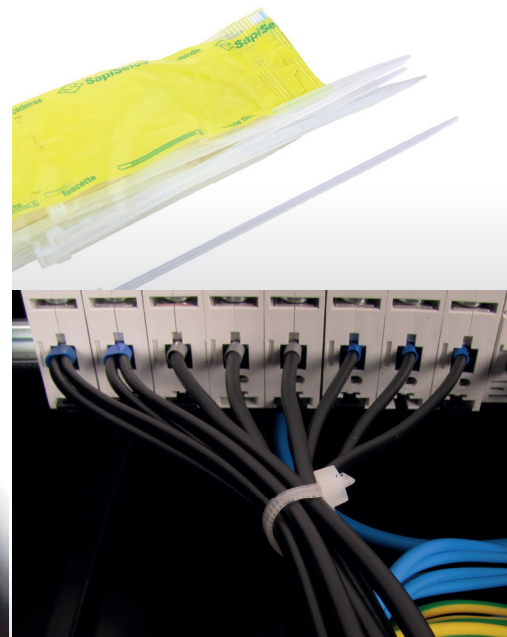

VÁZACÍ (STAHOVACÍ) PÁSKY

eleman

Vázací (stahovací) pásky

Jedná se o produkt s širokým rozsahem použitelnosti a nalezne využití v nejrůznějších aplikacích. Díky snadnému použití jednoduše nahradí drát, lepicí pásku, příze a další materiál. Používají se např. pro organizaci vodičů v rozváděči. Vysoce kvalitní pásky italského výrobce SapiSelco jsou vyrobeny z nylonu (PA 6.6) bez halogenů a silikonu. Jsou k dispozici v bílé variantě, která se využívá ve vnitřních prostorech, nebo v černé barvě. Černé pásky jsou UV odolnější, ale pro venkovní použití doporučujeme speciální pásky s vysokou UV odolností. Stahovací pásky nabízíme v délkách od 100 mm do 1000 mm, s pevností v tahu až 120 Kg.

Obrázek	Obj. č.	Typové označení	Délka pásky	Šířka pásky	Malé balení (sáček)	Velké balení (karton)
	1791116	SEL.2.211	200 mm	3,5 mm	100 ks	12000 ks

Rozměry

Technická specifikace

- Barva - bílá
- Materiál - Nylon (PA 6.6)
- Odolnost proti hoření UL 94-V2
- Šířka pásky 3,5 mm
- Délka pásky 200 mm
- Průměr 3 ÷ 55 mm
- Pevnost v tahu 20 kg
- Teplotní stabilita -40 až +85 °C
- Certifikáty