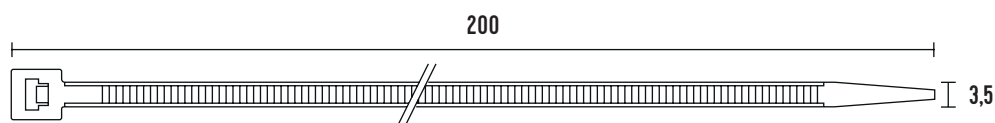

VÁZACÍ (STAHOVACÍ) PÁSKY

eleman

Vázací (stahovací) pásky

Jedná se o produkt s širokým rozsahem použitelnosti a nalezne využití v nejrůznějších aplikacích. Díky snadnému použití jednoduše nahradí drát, lepicí pásku, příze a další materiál. Používají se např. pro organizaci vodičů v rozváděči. Vysoce kvalitní pásky italského výrobce SapiSelco jsou vyrobeny z nylonu (PA 6.6) bez halogenů a silikonu. Jsou k dispozici v bílé variantě, která se využívá ve vnitřních prostorech, nebo v černé barvě. Černé pásky jsou UV odolnější, ale pro venkovní použití doporučujeme speciální pásky s vysokou UV odolností. Stahovací pásky nabízíme v délkách od 100 mm do 1000 mm, s pevností v tahu až 120 Kg.

Obrázek	Obj. č.	Typové označení	Délka pásky	Šířka pásky	Malé balení (sáček)	Velké balení (karton)
	1791116	SEL.2.211	200 mm	3,5 mm	100 ks	12000 ks

Rozměry

Technická specifikace

- Barva - bílá
- Materiál - Nylon (PA 6.6)
- Odolnost proti hoření UL 94-V2
- Šířka pásky 3,5 mm
- Délka pásky 200 mm
- Průměr 3 ÷ 55 mm
- Pevnost v tahu 20 kg
- Teplotní stabilita -40 až +85 °C
- Certifikáty