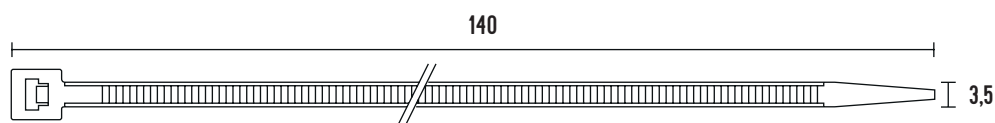

VÁZACÍ (STAHOVACÍ) PÁSKY

eleman

Vázací (stahovací) pásky

Jedná se o produkt s širokým rozsahem použitelnosti a nalezne využití v nejrůznějších aplikacích. Díky snadnému použití jednoduše nahradí drát, lepicí pásku, příze a další materiál. Používají se např. pro organizaci vodičů v rozváděči. Vysoce kvalitní pásky italského výrobce SapiSelco jsou vyrobeny z nylonu (PA 6.6) bez halogenů a silikonu. Jsou k dispozici v bílé variantě, která se využívá ve vnitřních prostorech, nebo v černé barvě. Černé pásky jsou UV odolnější, ale pro venkovní použití doporučujeme speciální pásky s vysokou UV odolností. Stahovací pásky nabízíme v délkách od 100 mm do 1000 mm, s pevností v tahu až 120 Kg.

Obrázek	Obj. č.	Typové označení	Délka pásky	Šířka pásky	Malé balení (sáček)	Velké balení (karton)
	1791105	SEL.3.210	140 mm	3,5 mm	100 ks	20000 ks

Rozměry

Technická specifikace

- Barva - černá
- Materiál - Nylon (PA 6.6)
- Odolnost proti hoření UL 94-V2
- Šířka pásky 3,5 mm
- Délka pásky 140 mm
- Průměr 3 ÷ 36 mm
- Pevnost v tahu 20 kg
- Teplotní stabilita -40 až +85 °C
- Certifikáty