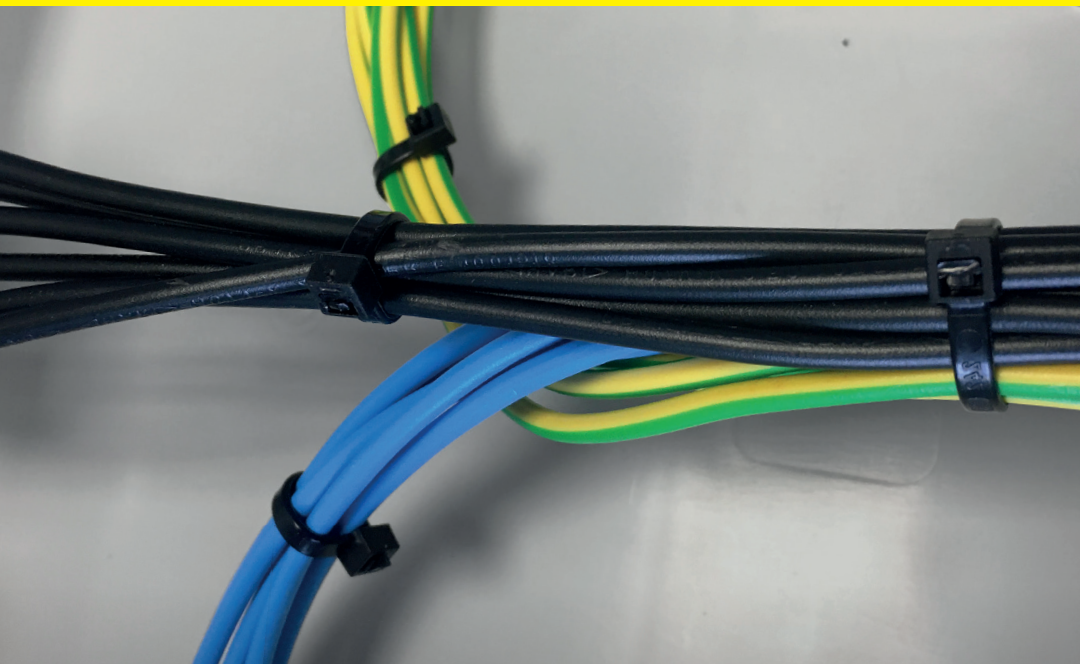

VÁZACÍ (STAHOVACÍ) PÁSKY

eleman

Vázací (stahovací) pásky

Jedná se o produkt s širokým rozsahem použitelnosti a nalezne využití v nejrůznějších aplikacích. Díky snadnému použití jednoduše nahradí drát, lepicí pásku, příze a další materiál. Používají se např. pro organizaci vodičů v rozváděči. Vysoce kvalitní pásky italského výrobce SapiSelco jsou vyrobeny z nylonu (PA 6.6) bez halogenů a silikonu. Jsou k dispozici v bílé variantě, která se využívá ve vnitřních prostorech, nebo v černé barvě. Černé pásky jsou UV odolnější, ale pro venkovní použití doporučujeme speciální pásky s vysokou UV odolností. Stahovací pásky nabízíme v délkách od 100 mm do 1000 mm, s pevností v tahu až 120 Kg.

Obrázek	Obj. č.	Typové označení	Délka pásky	Šířka pásky	Malé balení (sáček)	Velké balení (karton)
	1791105	SEL.3.210	140 mm	3,5 mm	100 ks	20000 ks

Rozměry

Technická specifikace

- Barva - černá
- Materiál - Nylon (PA 6.6)
- Odolnost proti hoření UL 94-V2
- Šířka pásky 3,5 mm
- Délka pásky 140 mm
- Průměr 3 ÷ 36 mm
- Pevnost v tahu 20 kg
- Teplotní stabilita -40 až +85 °C
- Certifikáty