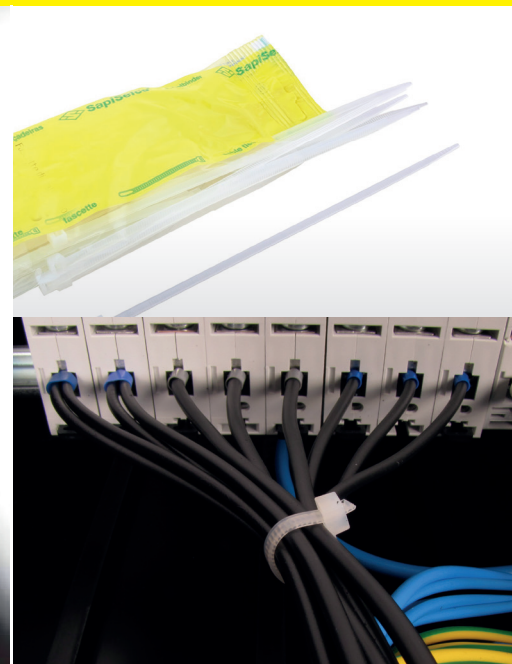

VÁZACÍ (STAHOVACÍ) PÁSKY

eleman

Vázací (stahovací) pásky

Jedná se o produkt s širokým rozsahem použitelnosti a nalezne využití v nejrůznějších aplikacích. Díky snadnému použití jednoduše nahradí drát, lepicí pásku, příze a další materiál. Používají se např. pro organizaci vodičů v rozváděči. Vysoce kvalitní pásky italského výrobce SapiSelco jsou vyrobeny z nylonu (PA 6.6) bez halogenů a silikonu. Jsou k dispozici v bílé variantě, která se využívá ve vnitřních prostorech, nebo v černé barvě. Černé pásky jsou UV odolnější, ale pro venkovní použití doporučujeme speciální pásky s vysokou UV odolností. Stahovací pásky nabízíme v délkách od 100 mm do 1000 mm, s pevností v tahu až 120 Kg.

Obrázek	Obj. č.	Typové označení	Délka pásky	Šířka pásky	Malé balení (sáček)	Velké balení (karton)
	1791104	SEL.2.210	140 mm	3,5 mm	100 ks	20000 ks

Rozměry

Technická specifikace

- Barva - bílá
- Materiál - Nylon (PA 6.6)
- Odolnost proti hoření UL 94-V2
- Šířka pásky 3,5 mm
- Délka pásky 140 mm
- Průměr 3 ÷ 36 mm
- Pevnost v tahu 20 kg
- Teplotní stabilita -40 až +85 °C
- Certifikáty