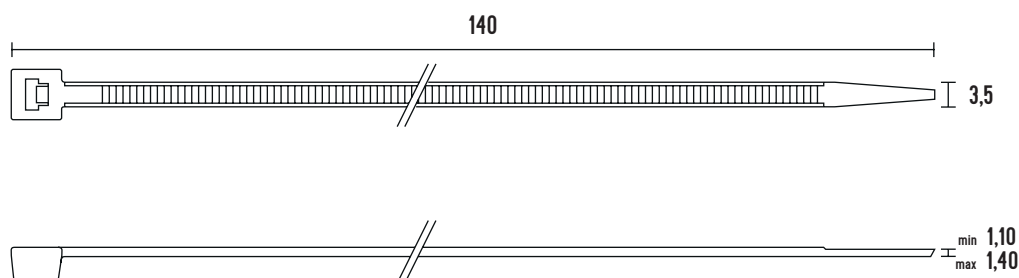

VÁZACÍ (STAHOVACÍ) PÁSKY

eleman

Vázací (stahovací) pásky

Jedná se o produkt s širokým rozsahem použitelnosti a nalezne využití v nejrůznějších aplikacích. Díky snadnému použití jednoduše nahradí drát, lepicí pásku, příze a další materiál. Používají se např. pro organizaci vodičů v rozváděči. Vysoce kvalitní pásky italského výrobce SapiSelco jsou vyrobeny z nylonu (PA 6.6) bez halogenů a silikonu. Jsou k dispozici v bílé variantě, která se využívá ve vnitřních prostorech, nebo v černé barvě. Černé pásky jsou UV odolnější, ale pro venkovní použití doporučujeme speciální pásky s vysokou UV odolností. Stahovací pásky nabízíme v délkách od 100 mm do 1000 mm, s pevností v tahu až 120 Kg.

Obrázek	Obj. č.	Typové označení	Délka pásky	Šířka pásky	Malé balení (sáček)	Velké balení (karton)
	1791104	SEL.2.210	140 mm	3,5 mm	100 ks	20000 ks

Rozměry

Technická specifikace

- Barva - bílá
- Materiál - Nylon (PA 6.6)
- Odolnost proti hoření UL 94-V2
- Šířka pásky 3,5 mm
- Délka pásky 140 mm
- Průměr 3 ÷ 36 mm
- Pevnost v tahu 20 kg
- Teplotní stabilita -40 až +85 °C
- Certifikáty