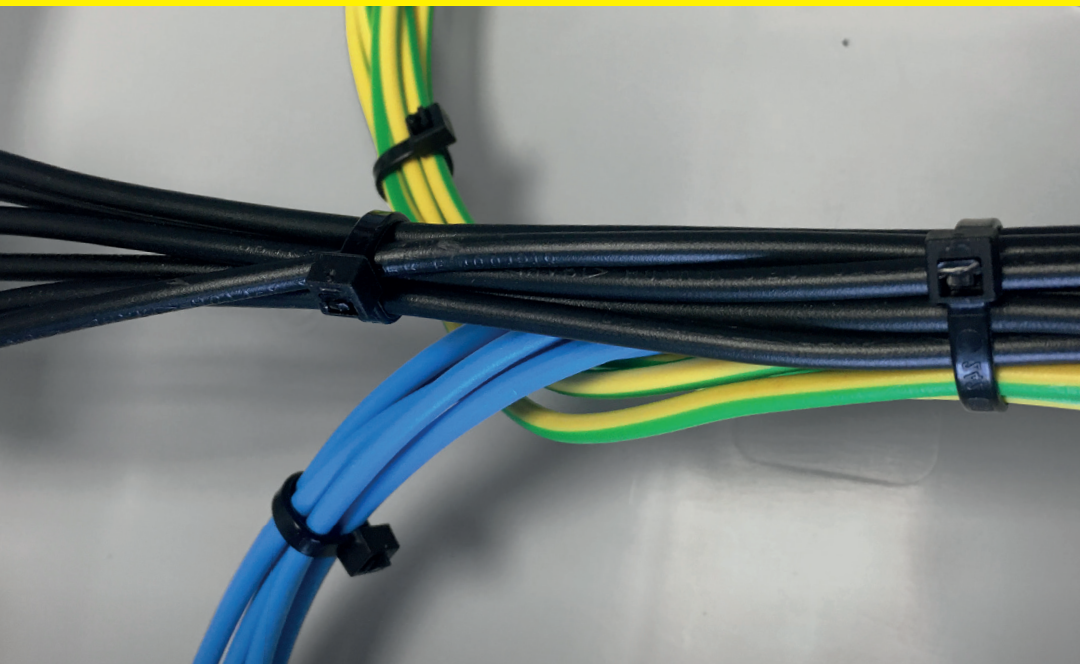

VÁZACÍ (STAHOVACÍ) PÁSKY

eleman

Vázací (stahovací) pásky

Jedná se o produkt s širokým rozsahem použitelnosti a nalezne využití v nejrůznějších aplikacích. Díky snadnému použití jednoduše nahradí drát, lepicí pásku, příze a další materiál. Používají se např. pro organizaci vodičů v rozváděči. Vysoce kvalitní pásky italského výrobce SapiSelco jsou vyrobeny z nylonu (PA 6.6) bez halogenů a silikonu. Jsou k dispozici v bílé variantě, která se využívá ve vnitřních prostorech, nebo v černé barvě. Černé pásky jsou UV odolnější, ale pro venkovní použití doporučujeme speciální pásky s vysokou UV odolností. Stahovací pásky nabízíme v délkách od 100 mm do 1000 mm, s pevností v tahu až 120 Kg.

Obrázek	Obj. č.	Typové označení	Délka pásky	Šířka pásky	Malé balení (sáček)	Velké balení (karton)
	1791072	SEL.3.305	200 mm	2,5 mm	1000 ks	30000 ks

Rozměry

Technická specifikace

- Barva - černá
- Materiál - Nylon (PA 6.6)
- Odolnost proti hoření UL 94-V2
- Šířka pásky 2,5 mm
- Délka pásky 200 mm
- Průměr 2 ÷ 55 mm
- Pevnost v tahu 11 kg
- Teplotní stabilita -40 až +85 °C
- Certifikáty