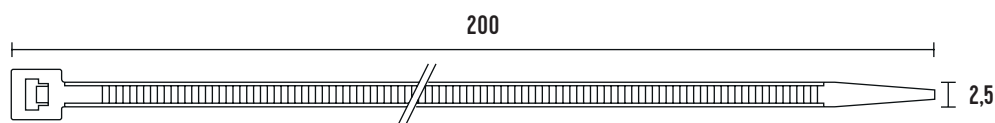

VÁZACÍ (STAHOVACÍ) PÁSKY

eleman

Vázací (stahovací) pásky

Jedná se o produkt s širokým rozsahem použitelnosti a nalezne využití v nejrůznějších aplikacích. Díky snadnému použití jednoduše nahradí drát, lepicí pásku, příze a další materiál. Používají se např. pro organizaci vodičů v rozváděči. Vysoce kvalitní pásky italského výrobce SapiSelco jsou vyrobeny z nylonu (PA 6.6) bez halogenů a silikonu. Jsou k dispozici v bílé variantě, která se využívá ve vnitřních prostorech, nebo v černé barvě. Černé pásky jsou UV odolnější, ale pro venkovní použití doporučujeme speciální pásky s vysokou UV odolností. Stahovací pásky nabízíme v délkách od 100 mm do 1000 mm, s pevností v tahu až 120 Kg.

Obrázek	Obj. č.	Typové označení	Délka pásky	Šířka pásky	Malé balení (sáček)	Velké balení (karton)
	1791072	SEL.3.305	200 mm	2,5 mm	1000 ks	30000 ks

Rozměry

Technická specifikace

- Barva - černá
- Materiál - Nylon (PA 6.6)
- Odolnost proti hoření UL 94-V2
- Šířka pásky 2,5 mm
- Délka pásky 200 mm
- Průměr 2 ÷ 55 mm
- Pevnost v tahu 11 kg
- Teplotní stabilita -40 až +85 °C
- Certifikáty