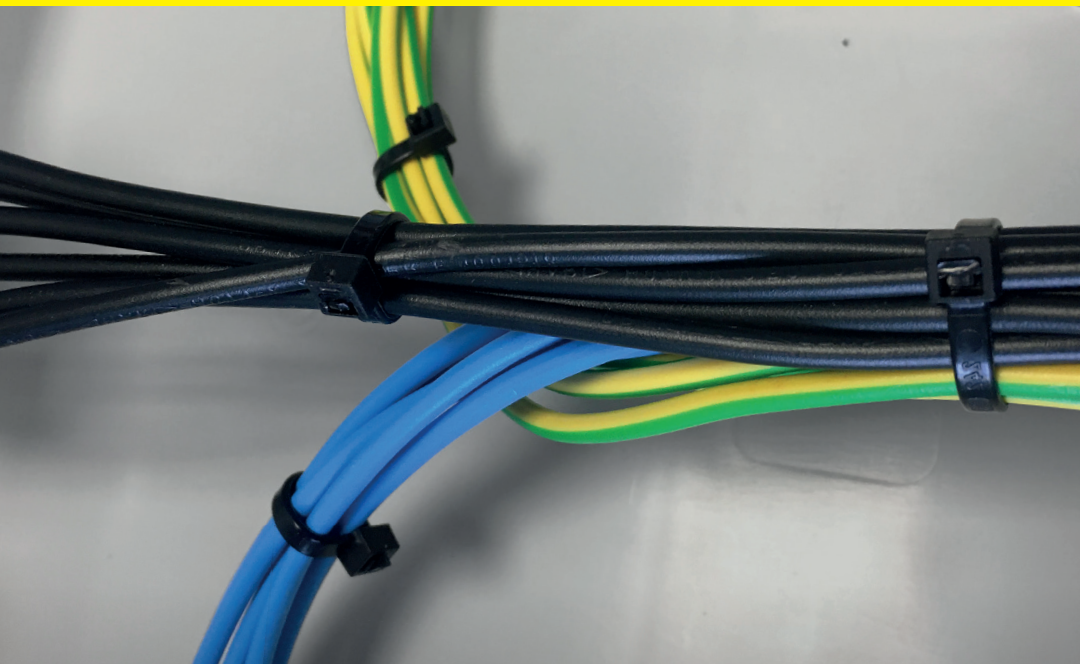

VÁZACÍ (STAHOVACÍ) PÁSKY

eleman

Vázací (stahovací) pásky

Jedná se o produkt s širokým rozsahem použitelnosti a nalezne využití v nejrůznějších aplikacích. Díky snadnému použití jednoduše nahradí drát, lepicí pásku, příze a další materiál. Používají se např. pro organizaci vodičů v rozváděči. Vysoce kvalitní pásky italského výrobce SapiSelco jsou vyrobeny z nylonu (PA 6.6) bez halogenů a silikonu. Jsou k dispozici v bílé variantě, která se využívá ve vnitřních prostorech, nebo v černé barvě. Černé pásky jsou UV odolnější, ale pro venkovní použití doporučujeme speciální pásky s vysokou UV odolností. Stahovací pásky nabízíme v délkách od 100 mm do 1000 mm, s pevností v tahu až 120 Kg.

Obrázek	Obj. č.	Typové označení	Délka pásky	Šířka pásky	Malé balení (sáček)	Velké balení (karton)
	1791071	SEL.3.205	200 mm	2,5 mm	100 ks	20000 ks

Rozměry

Technická specifikace

- Barva - černá
- Materiál - Nylon (PA 6.6)
- Odolnost proti hoření UL 94-V2
- Šířka pásky 2,5 mm
- Délka pásky 200 mm
- Průměr 2 ÷ 55 mm
- Pevnost v tahu 11 kg
- Teplotní stabilita -40 až +85 °C
- Certifikáty