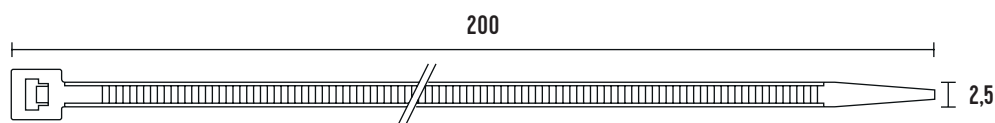

VÁZACÍ (STAHOVACÍ) PÁSKY

eleman

Vázací (stahovací) pásky

Jedná se o produkt s širokým rozsahem použitelnosti a nalezne využití v nejrůznějších aplikacích. Díky snadnému použití jednoduše nahradí drát, lepicí pásku, příze a další materiál. Používají se např. pro organizaci vodičů v rozváděči. Vysoce kvalitní pásky italského výrobce SapiSelco jsou vyrobeny z nylonu (PA 6.6) bez halogenů a silikonu. Jsou k dispozici v bílé variantě, která se využívá ve vnitřních prostorech, nebo v černé barvě. Černé pásky jsou UV odolnější, ale pro venkovní použití doporučujeme speciální pásky s vysokou UV odolností. Stahovací pásky nabízíme v délkách od 100 mm do 1000 mm, s pevností v tahu až 120 Kg.

Obrázek	Obj. č.	Typové označení	Délka pásky	Šířka pásky	Malé balení (sáček)	Velké balení (karton)
	1791071	SEL.3.205	200 mm	2,5 mm	100 ks	20000 ks

Rozměry

Technická specifikace

- Barva - černá
- Materiál - Nylon (PA 6.6)
- Odolnost proti hoření UL 94-V2
- Šířka pásky 2,5 mm
- Délka pásky 200 mm
- Průměr 2 ÷ 55 mm
- Pevnost v tahu 11 kg
- Teplotní stabilita -40 až +85 °C
- Certifikáty