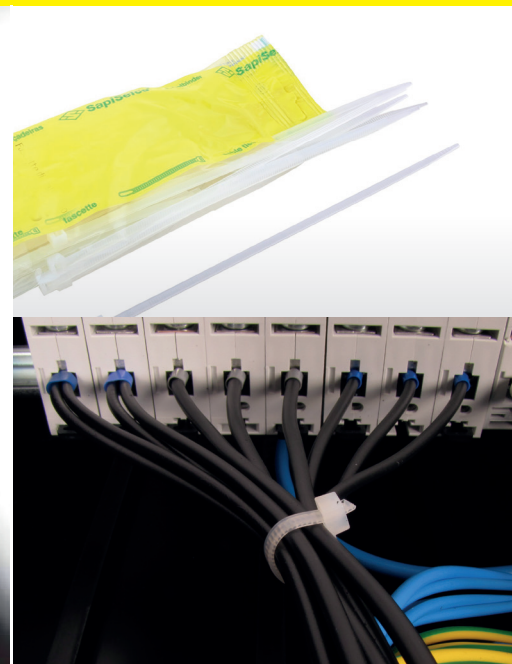

VÁZACÍ (STAHOVACÍ) PÁSKY

eleman

Vázací (stahovací) pásky

Jedná se o produkt s širokým rozsahem použitelnosti a nalezne využití v nejrůznějších aplikacích. Díky snadnému použití jednoduše nahradí drát, lepicí pásku, příze a další materiál. Používají se např. pro organizaci vodičů v rozváděči. Vysoce kvalitní pásky italského výrobce SapiSelco jsou vyrobeny z nylonu (PA 6.6) bez halogenů a silikonu. Jsou k dispozici v bílé variantě, která se využívá ve vnitřních prostorech, nebo v černé barvě. Černé pásky jsou UV odolnější, ale pro venkovní použití doporučujeme speciální pásky s vysokou UV odolností. Stahovací pásky nabízíme v délkách od 100 mm do 1000 mm, s pevností v tahu až 120 Kg.

Obrázek	Obj. č.	Typové označení	Délka pásky	Šířka pásky	Malé balení (sáček)	Velké balení (karton)
	1791070	SEL.2.205	200 mm	2,5 mm	100 ks	20000 ks

Rozměry

Technická specifikace

- Barva - bílá
- Materiál - Nylon (PA 6.6)
- Odolnost proti hoření UL 94-V2
- Šířka pásky 2,5 mm
- Délka pásky 200 mm
- Průměr 2 ÷ 55 mm
- Pevnost v tahu 11 kg
- Teplotní stabilita -40 až +85 °C
- Certifikáty