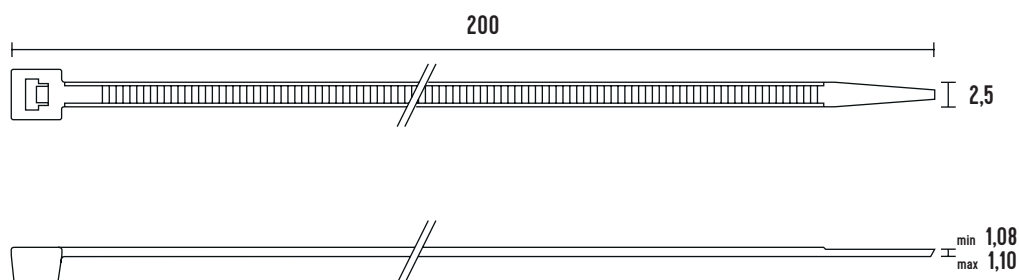

VÁZACÍ (STAHOVACÍ) PÁSKY

eleman

Vázací (stahovací) pásky

Jedná se o produkt s širokým rozsahem použitelnosti a nalezne využití v nejrůznějších aplikacích. Díky snadnému použití jednoduše nahradí drát, lepicí pásku, příze a další materiál. Používají se např. pro organizaci vodičů v rozváděči. Vysoce kvalitní pásky italského výrobce SapiSelco jsou vyrobeny z nylonu (PA 6.6) bez halogenů a silikonu. Jsou k dispozici v bílé variantě, která se využívá ve vnitřních prostorech, nebo v černé barvě. Černé pásky jsou UV odolnější, ale pro venkovní použití doporučujeme speciální pásky s vysokou UV odolností. Stahovací pásky nabízíme v délkách od 100 mm do 1000 mm, s pevností v tahu až 120 Kg.

Obrázek	Obj. č.	Typové označení	Délka pásky	Šířka pásky	Malé balení (sáček)	Velké balení (karton)
	1791070	SEL.2.205	200 mm	2,5 mm	100 ks	20000 ks

Rozměry

Technická specifikace

- Barva - bílá
- Materiál - Nylon (PA 6.6)
- Odolnost proti hoření UL 94-V2
- Šířka pásky 2,5 mm
- Délka pásky 200 mm
- Průměr 2 ÷ 55 mm
- Pevnost v tahu 11 kg
- Teplotní stabilita -40 až +85 °C
- Certifikáty