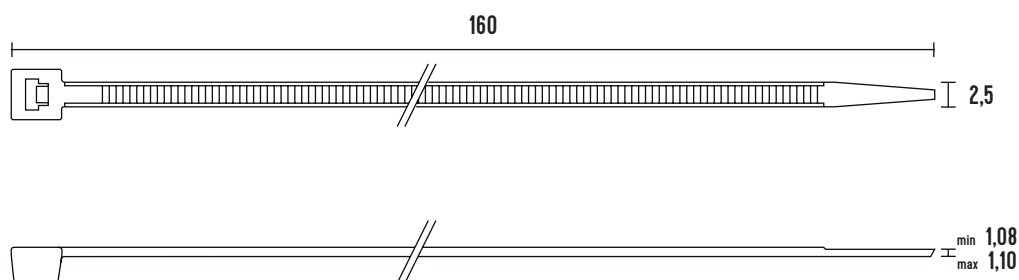

## Vázací (stahovací) pásky

Jedná se o produkt s širokým rozsahem použitelnosti a nalezne využití v nejrůznějších aplikacích. Díky snadnému použití jednoduše nahradí drát, lepicí pásku, příze a další materiál. Používají se např. pro organizaci vodičů v rozváděči. Vysoc kvalitní pásky italského výrobce SapiSelco jsou vyrobeny z nylonu (PA 6.6) bez halogenů a silikonu. Jsou k dispozici v bílé variantě, která se využívá ve vnitřních prostorech, nebo v černé barvě. Černé pásky jsou UV odolnější, ale pro venkovní použití doporučujeme speciální pásky s vysokou UV odolností. Stahovací pásky nabízíme v délkách od 100 mm do 1000 mm, s pevností v tahu až 120 Kg.

Obrázek	Obj. č.	Typové označení	Délka pásky	Šířka pásky	Malé balení (sáček)	Velké balení (karton)
	1791064	SEL.2.304	160 mm	2,5 mm	1000 ks	40000 ks

## Rozměry

## Technická specifikace

- Barva - bílá
- Materiál - Nylon (PA 6.6)
- Odolnost proti hoření UL 94-V2
- Šířka pásky 2,5 mm
- Délka pásky 160 mm
- Průměr 2 ÷ 42 mm
- Pevnost v tahu 11 kg
- Teplotní stabilita -40 až +85 °C
- Certifikáty