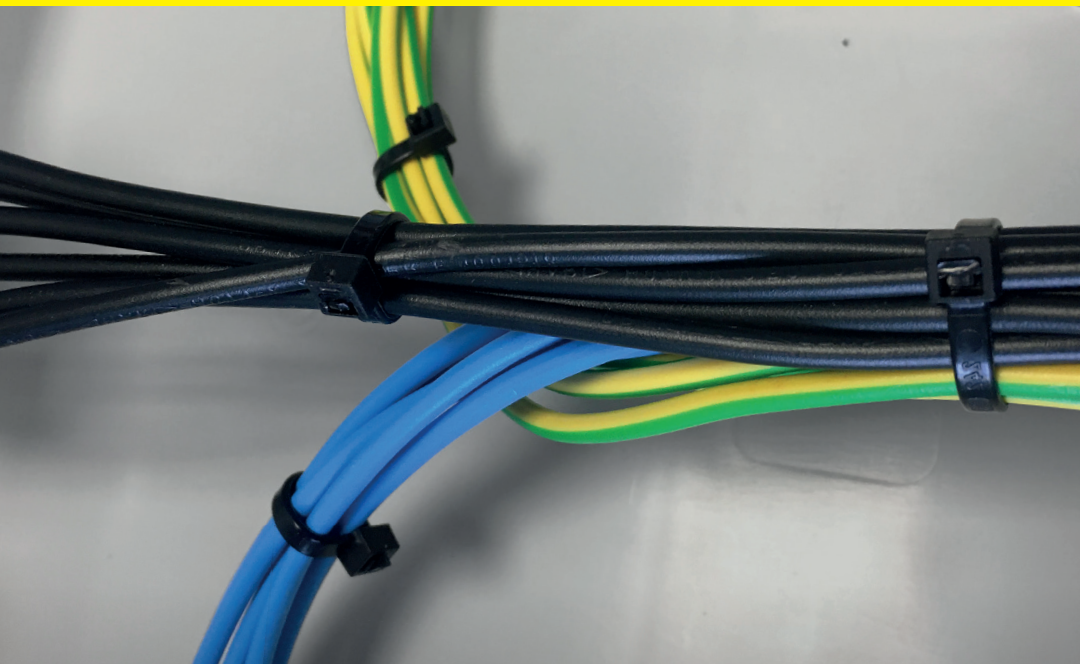

## Vázací (stahovací) pásky

Jedná se o produkt s širokým rozsahem použitelnosti a nalezne využití v nejrůznějších aplikacích. Díky snadnému použití jednoduše nahradí drát, lepicí pásku, příze a další materiál. Používají se např. pro organizaci vodičů v rozváděči. Vysoce kvalitní pásky italského výrobce SapiSelco jsou vyrobeny z nylonu (PA 6.6) bez halogenů a silikonu. Jsou k dispozici v bílé variantě, která se využívá ve vnitřních prostorech, nebo v černé barvě. Černé pásky jsou UV odolnější, ale pro venkovní použití doporučujeme speciální pásky s vysokou UV odolností. Stahovací pásky nabízíme v délkách od 100 mm do 1000 mm, s pevností v tahu až 120 Kg.

## Technická specifikace

- Barva - černá
- Materiál - Nylon (PA 6.6)
- Odolnost proti hoření UL 94-V2
- Šířka pásky 2,5 mm
- Délka pásky 160 mm
- Průměr 2 ÷ 42 mm
- Pevnost v tahu 11 kg
- Teplotní stabilita -40 až +85 °C
- Certifikáty