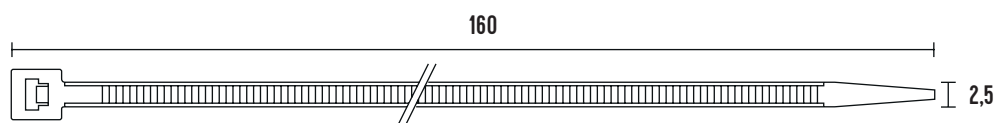

# VÁZACÍ (STAHOVACÍ) PÁSKY

**eleman**

## Vázací (stahovací) pásky

Jedná se o produkt s širokým rozsahem použitelnosti a nalezne využití v nejrůznějších aplikacích. Díky snadnému použití jednoduše nahradí drát, lepicí pásku, příze a další materiál. Používají se např. pro organizaci vodičů v rozváděči. Vysoce kvalitní pásky italského výrobce SapiSelco jsou vyrobeny z nylonu (PA 6.6) bez halogenů a silikonu. Jsou k dispozici v bílé variantě, která se využívá ve vnitřních prostorech, nebo v černé barvě. Černé pásky jsou UV odolnější, ale pro venkovní použití doporučujeme speciální pásky s vysokou UV odolností. Stahovací pásky nabízíme v délkách od 100 mm do 1000 mm, s pevností v tahu až 120 Kg.

Obrázek	Obj. č.	Typové označení	Délka pásky	Šířka pásky	Malé balení (sáček)	Velké balení (karton)
	1791061	SEL.3.204	160 mm	2,5 mm	100 ks	20000 ks

## Technická specifikace

- Barva - černá
- Materiál - Nylon (PA 6.6)
- Odolnost proti hoření UL 94-V2
- Šířka pásky 2,5 mm
- Délka pásky 160 mm
- Průměr 2 ÷ 42 mm
- Pevnost v tahu 11 kg
- Teplotní stabilita -40 až +85 °C
- Certifikáty