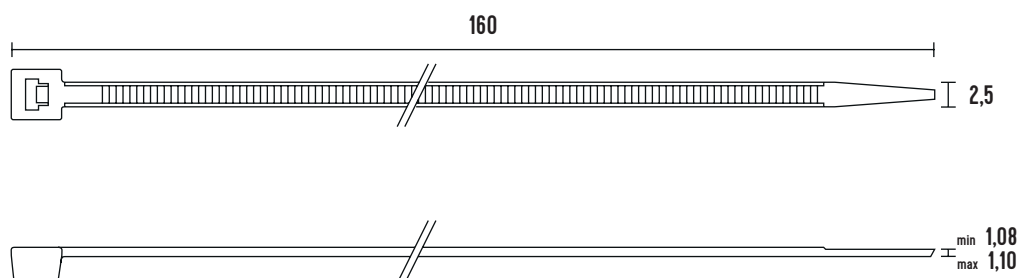

VÁZACÍ (STAHOVACÍ) PÁSKY

eleman

Vázací (stahovací) pásky

Jedná se o produkt s širokým rozsahem použitelnosti a nalezne využití v nejrůznějších aplikacích. Díky snadnému použití jednoduše nahradí drát, lepicí pásku, příze a další materiál. Používají se např. pro organizaci vodičů v rozváděči. Vysoce kvalitní pásky italského výrobce SapiSelco jsou vyrobeny z nylonu (PA 6.6) bez halogenů a silikonu. Jsou k dispozici v bílé variantě, která se využívá ve vnitřních prostorech, nebo v černé barvě. Černé pásky jsou UV odolnější, ale pro venkovní použití doporučujeme speciální pásky s vysokou UV odolností. Stahovací pásky nabízíme v délkách od 100 mm do 1000 mm, s pevností v tahu až 120 Kg.

Obrázek	Obj. č.	Typové označení	Délka pásky	Šířka pásky	Malé balení (sáček)	Velké balení (karton)
	1791060	SEL.2.204	160 mm	2,5 mm	100 ks	20000 ks

Rozměry

Technická specifikace

- Barva - bílá
- Materiál - Nylon (PA 6.6)
- Odolnost proti hoření UL 94-V2
- Šířka pásky 2,5 mm
- Délka pásky 160 mm
- Průměr 2 ÷ 42 mm
- Pevnost v tahu 11 kg
- Teplotní stabilita -40 až +85 °C
- Certifikáty