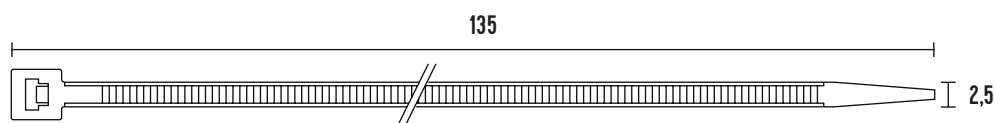

Rozměry

eleman

ELEMAN spol. s r.o.

Olomoucká 107, 796 01 Prostějov

tel.: +420 739 201 336

e-mail: info@eleman.cz