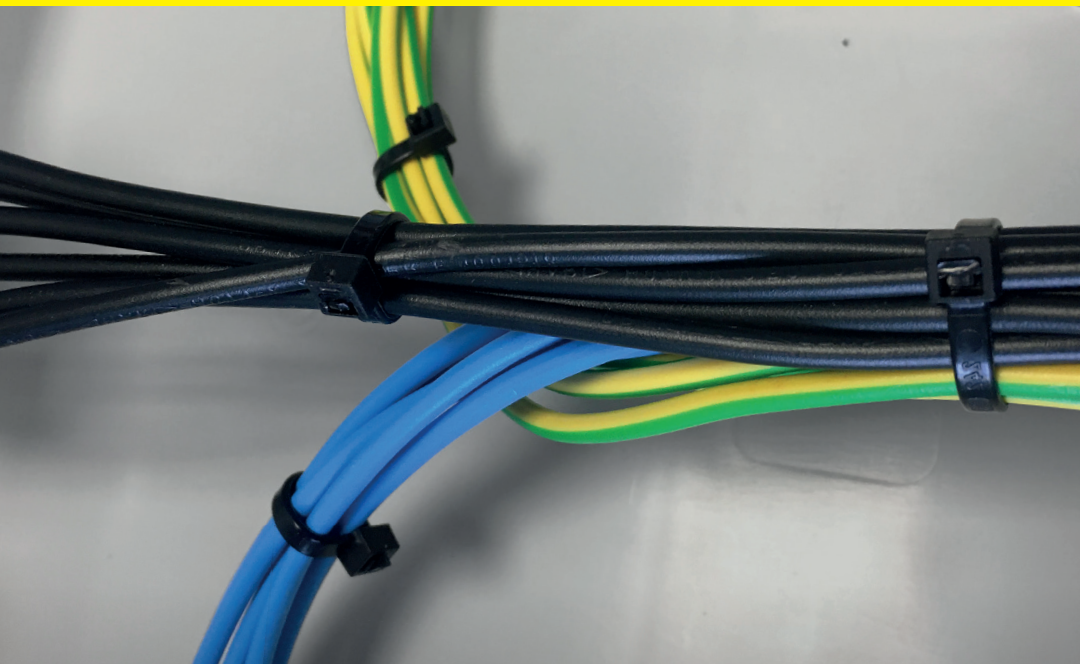

VÁZACÍ (STAHOVACÍ) PÁSKY

eleman

Vázací (stahovací) pásky

Jedná se o produkt s širokým rozsahem použitelnosti a nalezne využití v nejrůznějších aplikacích. Díky snadnému použití jednoduše nahradí drát, lepicí pásku, příze a další materiál. Používají se např. pro organizaci vodičů v rozváděči. Vysoce kvalitní pásky italského výrobce SapiSelco jsou vyrobeny z nylonu (PA 6.6) bez halogenů a silikonu. Jsou k dispozici v bílé variantě, která se využívá ve vnitřních prostorech, nebo v černé barvě. Černé pásky jsou UV odolnější, ale pro venkovní použití doporučujeme speciální pásky s vysokou UV odolností. Stahovací pásky nabízíme v délkách od 100 mm do 1000 mm, s pevností v tahu až 120 Kg.

Obrázek	Obj. č.	Typové označení	Délka pásky	Šířka pásky	Malé balení (sáček)	Velké balení (karton)
	1791051	SEL.3.203	135 mm	2,5 mm	100 ks	25000 ks

Technická specifikace

- Barva - černá
- Materiál - Nylon (PA 6.6)
- Odolnost proti hoření UL 94-V2
- Šířka pásky 2,5 mm
- Délka pásky 135 mm
- Průměr 2 ÷ 35 mm
- Pevnost v tahu 11 kg
- Teplotní stabilita -40 až +85 °C
- Certifikáty