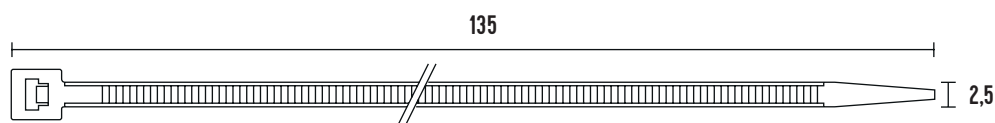

VÁZACÍ (STAHOVACÍ) PÁSKY

eleman

Vázací (stahovací) pásky

Jedná se o produkt s širokým rozsahem použitelnosti a nalezne využití v nejrůznějších aplikacích. Díky snadnému použití jednoduše nahradí drát, lepicí pásku, příze a další materiál. Používají se např. pro organizaci vodičů v rozváděči. Vysoce kvalitní pásky italského výrobce SapiSelco jsou vyrobeny z nylonu (PA 6.6) bez halogenů a silikonu. Jsou k dispozici v bílé variantě, která se využívá ve vnitřních prostorech, nebo v černé barvě. Černé pásky jsou UV odolnější, ale pro venkovní použití doporučujeme speciální pásky s vysokou UV odolností. Stahovací pásky nabízíme v délkách od 100 mm do 1000 mm, s pevností v tahu až 120 Kg.

Obrázek	Obj. č.	Typové označení	Délka pásky	Šířka pásky	Malé balení (sáček)	Velké balení (karton)
	1791050	SEL.2.203	135 mm	2,5 mm	100 ks	25000 ks

8 014748 300232

Rozměry

Technická specifikace

- Barva - bílá
- Materiál - Nylon (PA 6.6)
- Odolnost proti hoření UL 94-V2
- Šířka pásky 2,5 mm
- Délka pásky 135 mm
- Průměr 2 ÷ 35 mm
- Pevnost v tahu 11 kg
- Teplotní stabilita -40 až +85 °C
- Certifikáty