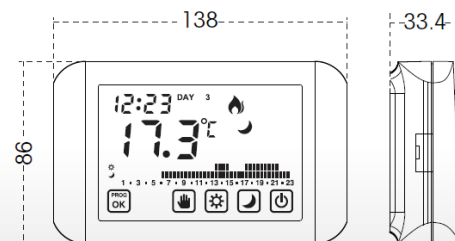

# MIRUS TOUCH

DIGITÁLNÍ DOTYKOVÝ BYTOVÝ TERMOSTAT

eleman

## Rozměry výrobku

## Montážní rozměry