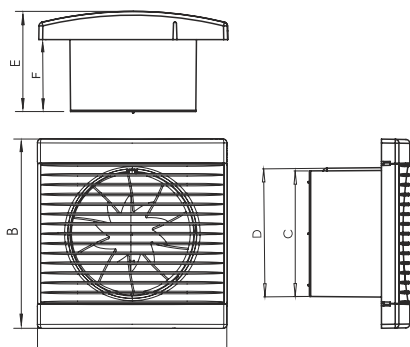

Obrázek	Obj. č.	Typové označení	S	WP	WC	WCH	AZ	PIR	EAN kód	Bal./ks
	1020095	PLAY CLASSIC 100 WC			.					1 / 20

Rozměry

typ	A	B	C	D	E	F
PLAY CLASSIC 100	147	147	98	100	78	56

Tlaková ztráta

DOSPEL

PLAY CLASSIC 100 WC