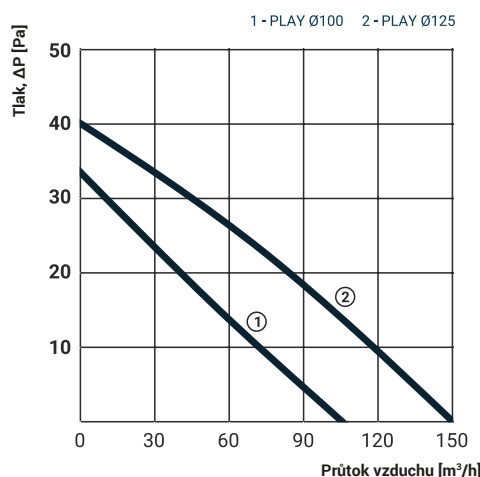

Obrázek	Obj. č.	Typové označení	S	WP	WC	WCH	AZ	PIR	EAN kód	Bal./ks
	1020095	PLAY CLASSIC 100 WC			.					1 / 20

Rozměry

typ	A	B	C	D	E	F
PLAY CLASSIC 100	147	147	98	100	78	56

Tlaková ztráta

DOSPEL

PLAY CLASSIC 100 WC