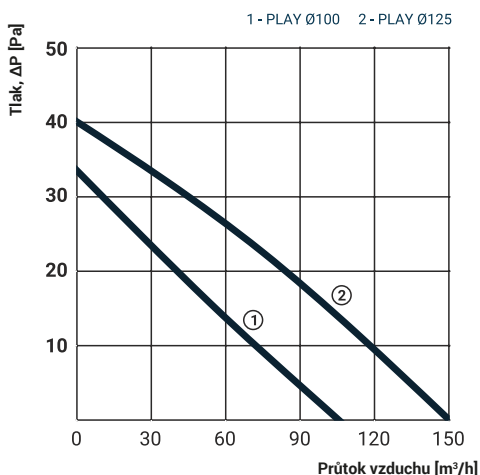

DOSPEL
PLAY CLASSIC 125 S

- Napájení 230 V, 50 Hz
- Proud. zatížení 0,12 A
- Příkon 15 W
- Průtok vzduchu 150 m³/h
- Hlučnost 31 dBA (3m)
- Otáčky 2150 RPM (min⁻¹)
- Provozní teplota až +40°C
- Ochrana proti přehřátí motoru
- Krytí IPX4
- Hmotnost 0,46 kg

Obrázek	Obj. č.	Typové označení	S	WP	WC	WCH	AZ	PIR	EAN kód	Bal./ks
	1020093	PLAY CLASSIC 125 S	.							1 / 10

Rozměry

typ	A	B	C	D	E	F
PLAY CLASSIC 125	171	171	124	126	88	63

Tlaková ztráta

eleman

ELEMAN spol. s r.o.