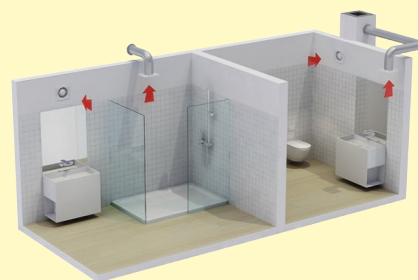

Tlaková ztráta

eleman

ELEMAN spol. s r.o.

Olomoucká 107, 796 01 Prostějov

tel.: +420 739 201 336

e-mail: info@eleman.cz