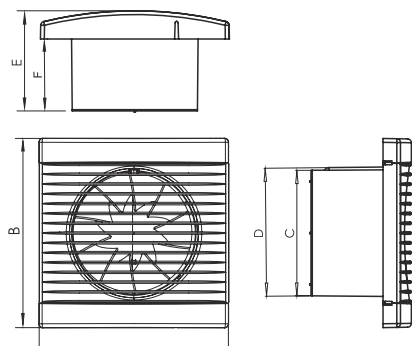

Obrázek	Obj. č.	Typové označení	S	WP	WC	WCH	AZ	PIR	EAN kód	Bal./ks
	1020093	PLAY CLASSIC 125 S	.							1 / 10

Rozměry

typ	A	B	C	D	E	F
PLAY CLASSIC 125	171	171	124	126	88	63

Tlaková ztráta

eleman

ELEMAN spol. s r.o.