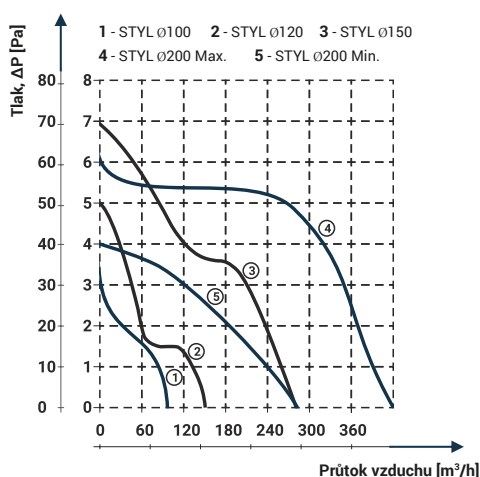

Obrázek	Obj. č.	Typové označení	S	WP	WC	WCH	AZ	PIR	EAN kód	Bal./ks
	1020071	Styl 150 WC			•					1 / 10

Rozměry

typ	∅A	B	C	D
STYL 150	147	200	73	20

Tlaková ztráta

DOSPEL

STYL 150 WC

- Napájení 230 V, 50 Hz
- Proud. zatížení 0,14 A
- Příkon 20 W
- Průtok vzduchu 280 m³/h
- Hlučnost 47 dBA (3m)
- Otáčky 2650 RPM (min⁻¹)
- Provozní teplota až +40°C
- Ochrana proti přehřátí motoru
- Krytí IPX4
- Hmotnost 0,61 kg