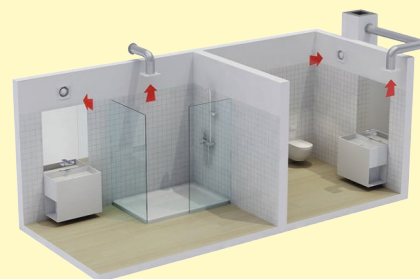

Obrázek	Obj. č.	Typové označení	S	WP	WC	WCH	AZ	PIR	EAN kód	Bal./ks
	1020071	Styl 150 WC			•					1 / 10

Rozměry

typ	∅A	B	C	D
STYL 150	147	200	73	20

Tlaková ztráta

DOSPEL

STYL 150 WC

- Napájení 230 V, 50 Hz
- Proud. zatížení 0,14 A
- Příkon 20 W
- Průtok vzduchu 280 m³/h
- Hlučnost 47 dBA (3m)
- Otáčky 2650 RPM (min⁻¹)
- Provozní teplota až +40°C
- Ochrana proti přehřátí motoru
- Krytí IPX4
- Hmotnost 0,61 kg