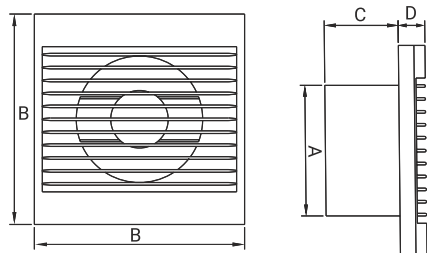

Obrázek	Obj. č.	Typové označení	S	WP	WC	WCH	AZ	PIR	EAN kód	Bal./ks
	1020071	Styl 150 WC			•					1 / 10

Rozměry

typ	∅A	B	C	D
STYL 150	147	200	73	20

Tlaková ztráta

DOSPEL

STYL 150 WC

- Napájení 230 V, 50 Hz
- Proud. zatížení 0,14 A
- Příkon 20 W
- Průtok vzduchu 280 m³/h
- Hlučnost 47 dBA (3m)
- Otáčky 2650 RPM (min⁻¹)
- Provozní teplota až +40°C
- Ochrana proti přehřátí motoru
- Krytí IPX4
- Hmotnost 0,61 kg