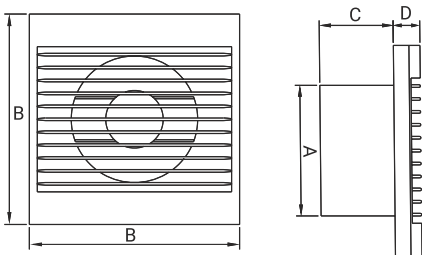

Obrázek	Obj. č.	Typové označení	S	WP	WC	WCH	AZ	PIR	EAN kód	Bal./ks
	1020069	Styl 100 WC			•					1 / 10

Rozměry

typ	ØA	B	C	D
STYL 100	99	158	56	20

Tlaková ztráta

DOSPEL

STYL 100 WC

- Napájení 230 V, 50 Hz
- Proud. zatížení 0,12 A
- Příkon 15 W
- Průtok vzduchu 100 m³/h
- Hlučnost 40 dBA (3m)
- Otáčky 2650 RPM (min⁻¹)
- Provozní teplota až +40°C
- Ochrana proti přehřátí motoru
- Krytí IPX4
- Hmotnost 0,32 kg