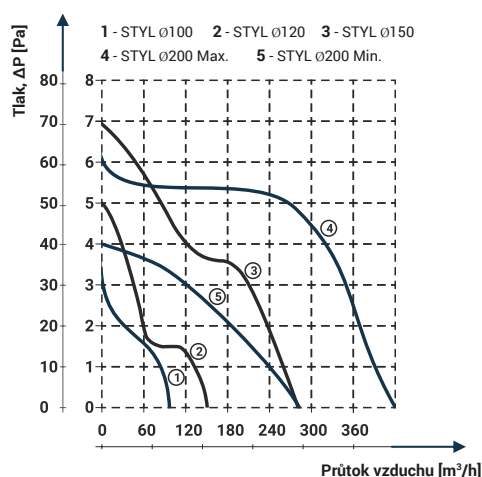

Obrázek	Obj. č.	Typové označení	S	WP	WC	WCH	AZ	PIR	EAN kód	Bal./ks
	1020069	Styl 100 WC			•					1 / 10

Rozměry

typ	ØA	B	C	D
STYL 100	99	158	56	20

Tlaková ztráta

DOSPEL

STYL 100 WC

- Napájení 230 V, 50 Hz
- Proud. zatížení 0,12 A
- Příkon 15 W
- Průtok vzduchu 100 m³/h
- Hlučnost 40 dBA (3m)
- Otáčky 2650 RPM (min⁻¹)
- Provozní teplota až +40°C
- Ochrana proti přehřátí motoru
- Krytí IPX4
- Hmotnost 0,32 kg