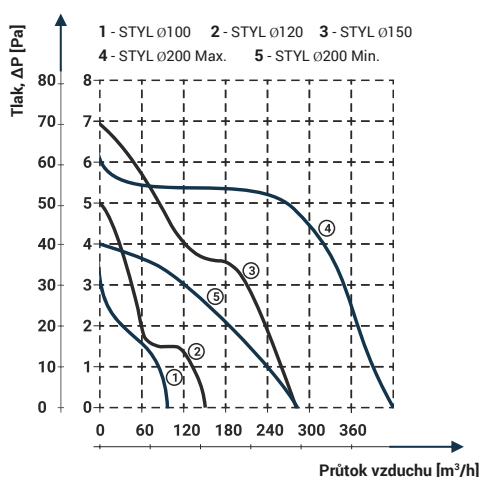

Je vyrobený z ABS plastu, který je antistatický a lehce čistitelný. Ventilátor disponuje jednofázovým asynchronním motorem s ochranou proti přetížení s kluznými ložisky se stálou tukovou náplní, která zaručuje bezproblémový chod po celou dobu životnosti motoru. U ventilátoru STYL 200 je možnost výběru vysokých otáček (max) nebo nízkých (min) zapojením svorkovnice.

Obrázek	Obj. č.	Typové označení	S	WP	WC	WCH	AZ	PIR	EAN kód	Bal./ks
	1020068	Styl 200 S	.							1 / 10

Rozměry

typ	ØA	B	C	D
STYL 200	198	264	80	20

Tlaková ztráta

DOSPEL

STYL 200 S

- Napájení 230 V, 50 Hz
- Motor má 2 vinutí (min a max)
- Pr. zatížení max 0,22 A
- Pr. zatížení min 0,15 A
- Příkon max 35 W
- Příkon min 23 W
- Průtok max 400 m³/h
- Průtok min 280 m³/h
- Hlučnost max 48 dBA (3m)
- Hlučnost min 44 dBA (3m)
- Otáčky max 2500 RPM (min⁻¹)
- Otáčky min 2100 RPM (min⁻¹)
- Provozní teplota až +40°C
- Ochrana proti přehřátí motoru
- Krytí IPX4
- Hmotnost 1,05 kg