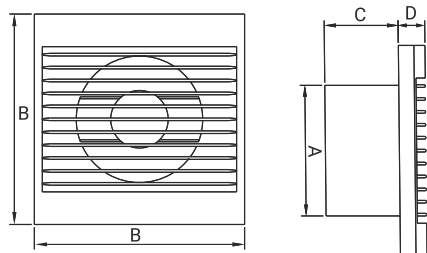

Obrázek	Obj. č.	Typové označení	S	WP	WC	WCH	AZ	PIR	EAN kód	Bal./ks
	1020068	Styl 200 S	.							1 / 10

Rozměry

typ	ØA	B	C	D
STYL 200	198	264	80	20

Tlaková ztráta

DOSPEL

STYL 200 S

- Napájení 230 V, 50 Hz
- Motor má 2 vinutí (min a max)
- Pr. zatížení max 0,22 A
- Pr. zatížení min 0,15 A
- Příkon max 35 W
- Příkon min 23 W
- Průtok max 400 m³/h
- Průtok min 280 m³/h
- Hlučnost max 48 dBA (3m)
- Hlučnost min 44 dBA (3m)
- Otáčky max 2500 RPM (min⁻¹)
- Otáčky min 2100 RPM (min⁻¹)
- Provozní teplota až +40°C
- Ochrana proti přehřátí motoru
- Krytí IPX4
- Hmotnost 1,05 kg