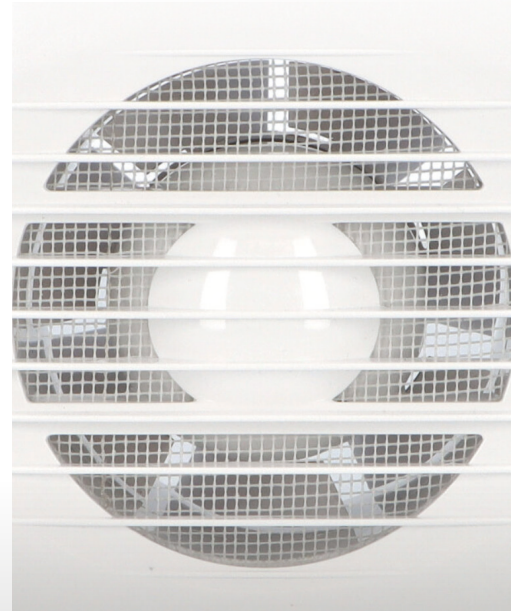

DOMOVNÍ VENTILÁTORY - NÁSTĚNNÉ

Do koupelen a toalet, odsávání přes zeď

eleman

DOSPEL

RICO 120 WC

- S** S - STANDARD
- WP** WP - TAHOVÝ VYPÍNAČ
- WC** WC - ČASOVÝ SPÍNAČ
- WCH** WCH - ČAS. SPÍNAČ + ČIDLO VLHKOSTI
- AZ** AZ - ZPĚTNÁ KLAPKA (AUT. ŽALUZIE)
- PIR** PIR - POHYBOVÉ ČIDLO

- Ventilátory RICO mají sítku proti hmyzu

Domovní axiální ventilátory

Domovní axiální ventilátor Dospel RICO je určen k odsávání vzduchu z menších bytových a nebytových prostor jako jsou koupelny, toalety, kuchyně, prodejny, kanceláře a podobně. Vzhledem ke svým technickým parametrům se doporučuje ventilátory používat v kombinaci s kratšími vzduchotechnickými potrubími s nižší tlakovou ztrátou, popřípadě k odsávání přímo přes stěnu.

Je vyrobený z ABS plastu, který je antistatický a lehce čistitelný. Ventilátor disponuje jednofázovým asynchronním motorem s ochranou proti přetížení s kluznými ložisky se stálou tukovou náplní, která zaručuje bezproblémový chod po celou dobu životnosti motoru.

DOSPEL

RICO 120 WC

- Napájení 230 V, 50 Hz
- Proud. zatížení 0,13 A
- Příkon 17 W
- Průtok vzduchu 150 m³/h
- Hlučnost 46 dBA (3m)
- Otáčky 2650 RPM (min⁻¹)
- Provozní teplota až +40°C
- Ochrana proti přehřátí motoru
- Krytí IPX4
- Hmotnost 0,45 kg