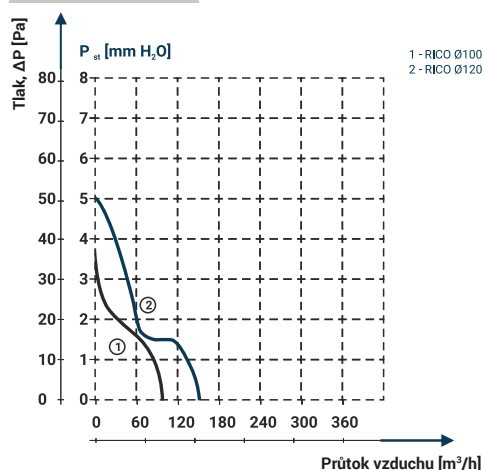

Tlaková ztráta

eleman

ELEMAN spol. s r.o.

Olomoucká 107, 796 01 Prostějov

tel.: +420 739 201 336

e-mail: info@eleman.cz