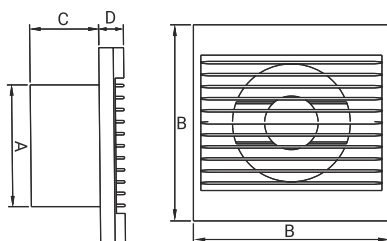

Obrázek	Obj. č.	Typové označení	S	WP	WC	WCH	AZ	PIR	EAN kód	Bal./ks
	1020054	RICO 120 WC			•					1 / 20

Rozměry

typ	∅A	B	C	D
RICO 120	118	158	56	20

Tlaková ztráta

eleman

ELEMAN spol. s r.o.

Olomoucká 107, 796 01 Prostějov