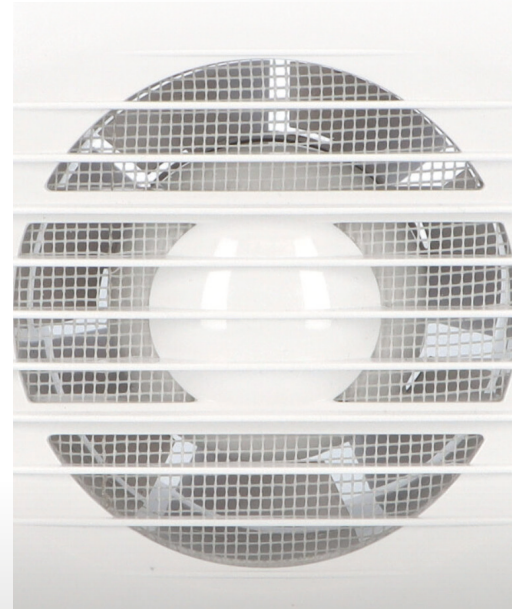

DOMOVNÍ VENTILÁTORY - NÁSTĚNNÉ

Do koupelen a toalet, odsávání přes zeď

eleman

DOSPEL

RICO 100 WC

- S** S - STANDARD
- WP** WP - TAHOVÝ VYPÍNAČ
- WC** WC - ČASOVÝ SPÍNAČ
- WCH** WCH - ČAS. SPÍNAČ + ČIDLO VLHKOSTI
- AZ** AZ - ZPĚTNÁ Klapka (AUT. ŽALUZIE)
- PIR** PIR - POHYBOVÉ ČIDLO

- Ventilátory RICO mají sítku proti hmyzu

Domovní axiální ventilátory

Domovní axiální ventilátor Dospel RICO je určen k odsávání vzduchu z menších bytových a nebytových prostor jako jsou koupelny, toalety, kuchyně, prodejny, kanceláře a podobně. Vzhledem ke svým technickým parametrům se doporučuje ventilátory používat v kombinaci s kratšími vzduchotechnickými potrubími s nižší tlakovou ztrátou, popřípadě k odsávání přímo přes stěnu.

Je vyrobený z ABS plastu, který je antistatický a lehce čistitelný. Ventilátor disponuje jednofázovým asynchronním motorem s ochranou proti přetížení s kluznými ložisky se stálou tukovou náplní, která zaručuje bezproblémový chod po celou dobu životnosti motoru.

DOSPEL

RICO 100 WC

- Napájení 230 V, 50 Hz
- Proud. zatížení 0,12 A
- Příkon 15 W
- Průtok vzduchu 100 m³/h
- Hlučnost 40 dBA (3m)
- Otáčky 2650 RPM (min⁻¹)
- Provozní teplota až +40°C
- Ochrana proti přehřátí motoru
- Krytí IPX4
- Hmotnost 0,32 kg