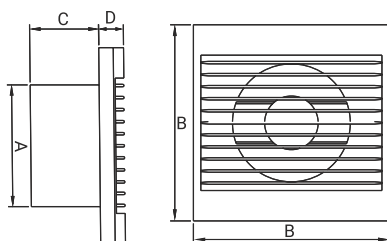

Obrázek	Obj. č.	Typové označení	S	WP	WC	WCH	AZ	PIR	EAN kód	Bal./ks
	1020053	RICO 100 WC			•					1 / 20

Rozměry

typ	∅A	B	C	D
RICO 100	99	158	56	20

Tlaková ztráta

eleman

ELEMAN spol. s r.o.

Olomoucká 107, 796 01 Prostějov