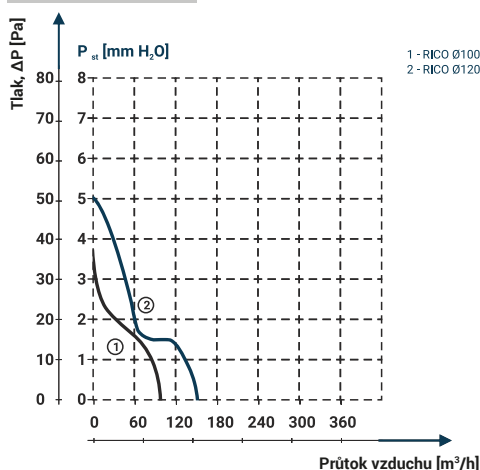

Tlaková ztráta

eleman

ELEMAN spol. s r.o.

Olomoucká 107, 796 01 Prostějov

tel.: +420 739 201 336

e-mail: info@eleman.cz