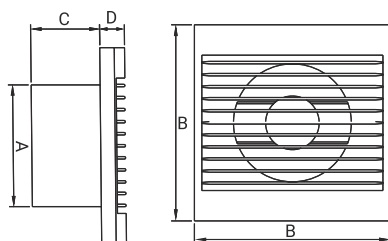

Obrázek	Obj. č.	Typové označení	S	WP	WC	WCH	AZ	PIR	EAN kód	Bal./ks
	1020052	RICO 120 S	•							1 / 10

Rozměry

typ	∅A	B	C	D
RICO 120	118	158	56	20

Tlaková ztráta

eleman

ELEMAN spol. s r.o.

Olomoucká 107, 796 01 Prostějov