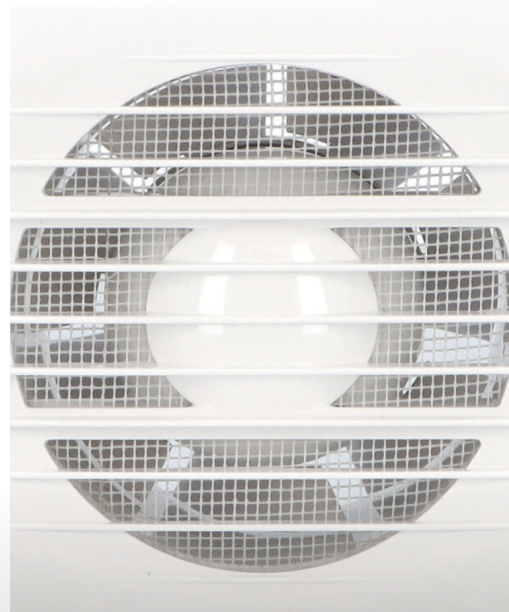

DOMOVNÍ VENTILÁTORY - NÁSTĚNNÉ

Do koupelen a toalet, odsávání přes zeď

eleman

DOSPEL

RICO 120 S

- S** S - STANDARD
- WP** WP - TAHOVÝ VYPÍNAČ
- WC** WC - ČASOVÝ SPÍNAČ
- WCH** WCH - ČAS. SPÍNAČ + ČIDLO VLHKOSTI
- AZ** AZ - ZPĚTNÁ Klapka (AUT. ŽALUZIE)
- PIR** PIR - POHYBOVÉ ČIDLO

- Ventilátory RICO mají sítku proti hmyzu

Domovní axiální ventilátory

Domovní axiální ventilátor Dospel RICO je určen k odsávání vzduchu z menších bytových a nebytových prostor jako jsou koupelny, toalety, kuchyně, prodejny, kanceláře a podobně. Vzhledem ke svým technickým parametrům se doporučuje ventilátory používat v kombinaci s kratšími vzduchotechnickými potrubími s nižší tlakovou ztrátou, popřípadě k odsávání přímo přes stěnu.

Je vyrobený z ABS plastu, který je antistatický a lehce čistitelný. Ventilátor disponuje jednofázovým asynchronním motorem s ochranou proti přetížení s kluznými ložisky se stálou tukovou náplní, která zaručuje bezproblémový chod po celou dobu životnosti motoru.

DOSPEL

RICO 120 S

- Napájení 230 V, 50 Hz
- Proud. zatížení 0,13 A
- Příkon 17 W
- Průtok vzduchu 150 m³/h
- Hlučnost 46 dBA (3m)
- Otáčky 2650 RPM (min⁻¹)
- Provozní teplota až +40°C
- Ochrana proti přehřátí motoru
- Krytí IPX4
- Hmotnost 0,45 kg