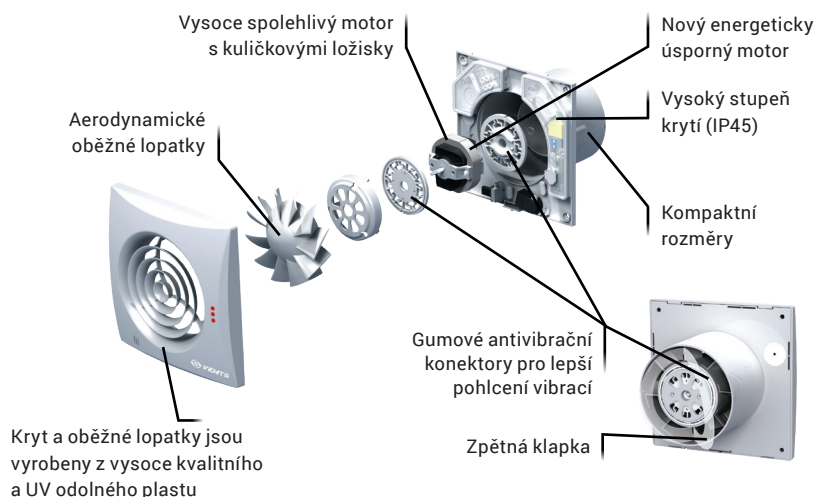

Výhody

Snižená hlučnosť - 25 dBA (3m)
Provozní teplota až +45 °C

Ochrana proti přehřátí motoru
Vyšší krytí - IP45

životnost až 40000 hodin
Hmotnost 0,55 kg