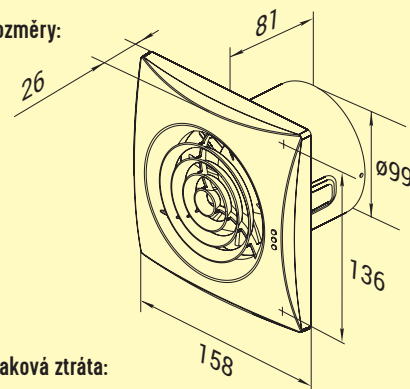

Rozměry:

Tlaková ztráta: