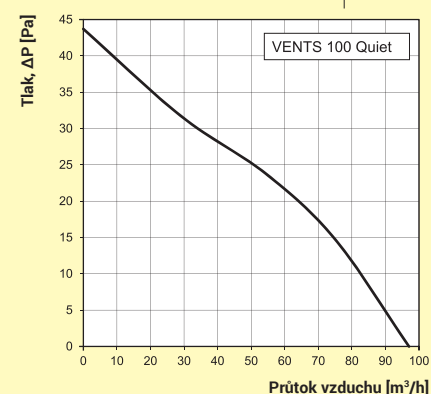

### Výhody

Snižená hlučnosť - 25 dBA (3m)  
Provozní teplota až +45 °C

Ochrana proti přehřátí motoru  
Vyšší krytí - IP45

životnost až 40000 hodin  
Hmotnost 0,55 kg

Rozměry:

Tlaková ztráta:

Balení: