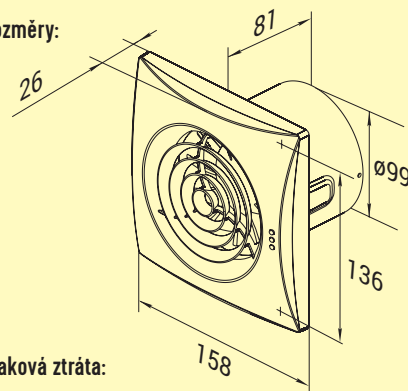

Rozměry:

Tlaková ztráta: