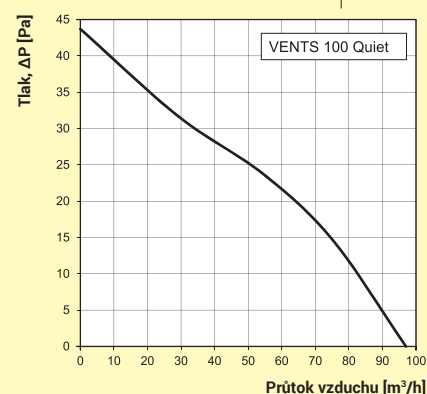

### Výhody

Snížená hlučnost - 25 dBA (3m)  
Provozní teplota až +45 °C

Ochrana proti přehřátí motoru  
Vyšší krytí - IP45

životnost až 40000 hodin  
Hmotnost 0,55 kg

Rozměry:

Tlaková ztráta:

Balení:

**eleman**