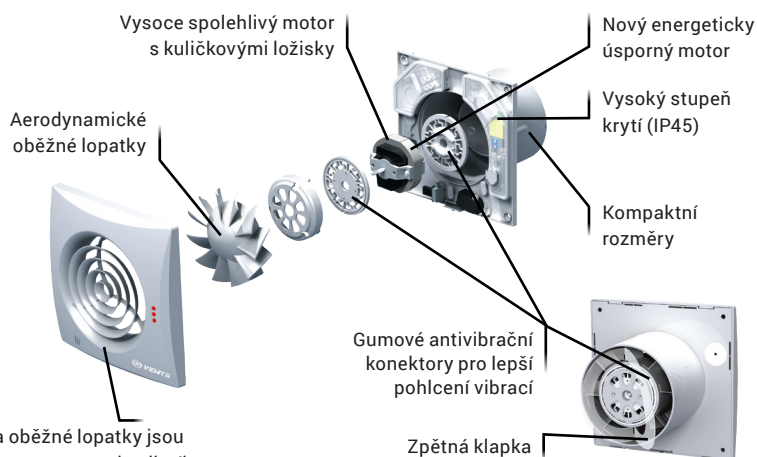

# EXTRA TICHÝ VENTILÁTOR - 25 dB!

**eleman**

**QUIET**  
FANS

Moderní provedení předního krytu ventilátoru

Ventilátor je vybavený slídovou zpětnou klapkou

## Domovní axiální ventilátory se sníženou hlučností a úsporným motorem

Domovní axiální ventilátory Vents QUIET jsou určeny k odsávání vzduchu z menších bytových a nebytových prostor jako jsou koupelny, toalety, kuchyně, prodejny, kanceláře a podobně. Poskytují maximální průtok vzduchu v kombinaci s nízkou hlučností. Vzhledem ke svým technickým parametrům se doporučuje ventilátory používat v kombinaci s kratšími vzduchotechnickými potrubími s nižší tlakovou ztrátou, popřípadě k odsávání přímo přes stěnu. Všechny typy jsou vybaveny speciální zpětnou klapkou, která zabráňuje zpětnému proudění vzduchu. Vysoké krytí IP45 je ideální pro montáž do koupelny.

### Výhody

Snížená hlučnost - 25 dBA (3m)  
Provozní teplota až +45 °C

Ochrana proti přehřátí motoru  
Vyšší krytí - IP45

životnost až 40000 hodin  
Hmotnost 0,55 kg

Rozměry:

Tlaková ztráta:

Balení:

**eleman**