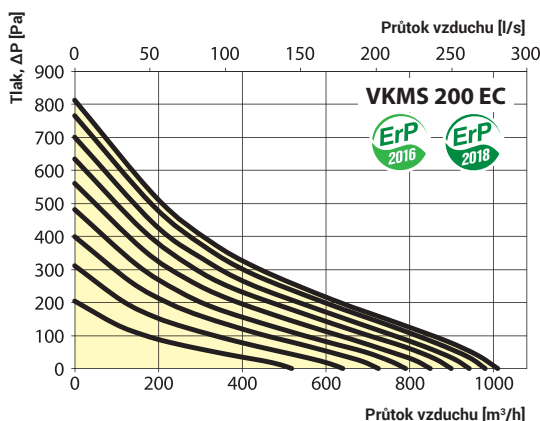

Obrázek	Obj. č.	Typové označení	Napájení (V), 50 Hz	Průtok vzduchu (m ³ /h)	Příkon (W)	Hlučnost 3m dBA	Bal./ks
	1010281	VKMS 200 EC (ventilátor se zvýšeným výkonem)	230	1010	100	48	1

Rozměry

Tlaková ztráta