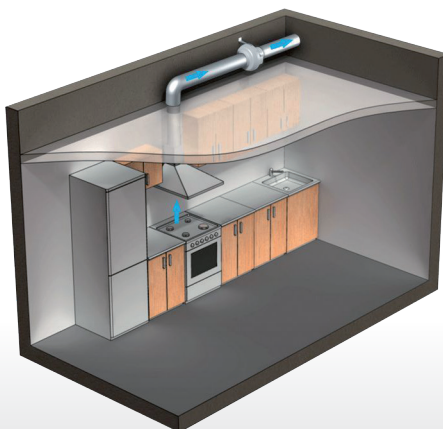

PRŮMYSLOVÉ VENTILÁTORY - POTRUBNÍ

Pro středně velké prostory - restaurace, sklady, garáže a podobně

eleman

VENTS

VKMS 200 EC

Ke zprovoznění ventilátoru je nutné dokoupit regulátor otáček
VENTS R-1/010

Obj. číslo	TYP (série)
1099098	VENTS R-1/010 Regulátor otáček pro EC motory

Průmyslové radiální ventilátory s úsporným EC motorem

Potravní kovový radiální ventilátor Vents VKM EC je určen pro použití ve veřejných prostorách jako jsou banky, supermarkety, hotely, ale i domácnosti nebo kryté bazény. Díky kovovému krytu lze ventilátor použít i ve venkovních prostorách. Kryt ventilátoru je kovový a je potažen polymerovou ochrannou vrstvou. Krabice se svorkovnicí je upevněna na vnější straně krytu. Díky úspornému motoru je spotřeba elektrické energie snížena oproti běžným typům ventilátorů o 35 %. Vyvážená vrtule se zpětně zahnutými listy je poháněna jednofázovým úsporným elektronicky komutovaným EC motorem. Tento motor je v dnešní době nejpokročilejším řešením pro maximální úspornou elektrickou energii a účinnosti dosahující až 90 %. Plynulé ovládání rychlosti je možné pomocí regulátoru otáček. Výhodou EC motorů je plynulý chod v celém rozsahu nastavení otáček. Součástí balení je i montážní konzole.