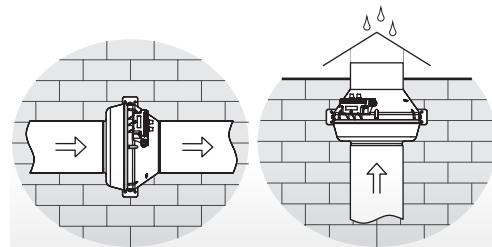

PRŮMYSLOVÉ VENTILÁTORY - POTRUBNÍ

Pro středně velké prostory - restaurace, sklady, garáže a podobně

eleman

VENTS

VKMS 200 EC

Ke zprovoznění ventilátoru je nutné dokoupit regulátor otáček
VENTS R-1/010

Obj. číslo	TYP (série)
1099098	VENTS R-1/010 Regulátor otáček pro EC motory

Průmyslové radiální ventilátory s úsporným EC motorem

Potravní kovový radiální ventilátor Vents VKM EC je určen pro použití ve veřejných prostorách jako jsou banky, supermarkety, hotely, ale i domácnosti nebo kryté bazény. Díky kovovému krytu lze ventilátor použít i ve venkovních prostorách. Kryt ventilátoru je kovový a je potažen polymerovou ochrannou vrstvou. Krabice se svorkovnicí je upevněna na vnější straně krytu. Díky úspornému motoru je spotřeba elektrické energie snížena oproti běžným typům ventilátorů o 35 %. Vyvážená vrtule se zpětně zahnutými listy je poháněna jednofázovým úsporným elektronicky komutovaným EC motorem. Tento motor je v dnešní době nejpokročilejším řešením pro maximální úspornou elektrickou energii a účinnosti dosahující až 90 %. Plynulé ovládání rychlosti je možné pomocí regulátoru otáček. Výhodou EC motorů je plynulý chod v celém rozsahu nastavení otáček. Součástí balení je i montážní konzole.