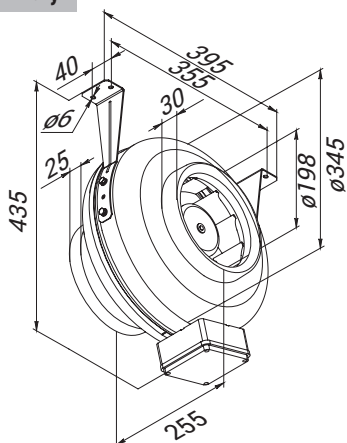

PRŮMYSLOVÉ VENTILÁTORY - POTRUBNÍ

Pro středně velké prostory - restaurace, sklady, garáže a podobně

eleman

VENTS

VKMS 200 EC

Ke zprovoznění ventilátoru je nutné dokoupit regulátor otáček
VENTS R-1/010

Obj. číslo	TYP (série)
1099098	VENTS R-1/010 Regulátor otáček pro EC motory

Průmyslové radiální ventilátory s úsporným EC motorem

Potravní kovový radiální ventilátor Vents VKM EC je určen pro použití ve veřejných prostorách jako jsou banky, supermarkety, hotely, ale i domácnosti nebo kryté bazény. Díky kovovému krytu lze ventilátor použít i ve venkovních prostorách. Kryt ventilátoru je kovový a je potažen polymerovou ochrannou vrstvou. Krabice se svorkovnicí je upevněna na vnější straně krytu. Díky úspornému motoru je spotřeba elektrické energie snížena oproti běžným typům ventilátorů o 35 %. Vyvážená vrtule se zpětně zahnutými listy je poháněna jednofázovým úsporným elektronicky komutovaným EC motorem. Tento motor je v dnešní době nejpokročilejším řešením pro maximální úspornou elektrickou energii a účinnosti dosahující až 90 %. Plynulé ovládání rychlosti je možné pomocí regulátoru otáček. Výhodou EC motorů je plynulý chod v celém rozsahu nastavení otáček. Součástí balení je i montážní konzole.

Obrázek	Obj. č.	Typové označení	Napájení (V), 50 Hz	Průtok vzduchu (m³/h)	Příkon (W)	Hlučnost 3m dBA	Bal./ks
	1010281	VKMS 200 EC (ventilátor se zvýšeným výkonem)	230	1010	100	48	1

Rozměry

Tlaková ztráta

VENTS VKMS 200 EC

Ventilátor do potrubí, IPX4