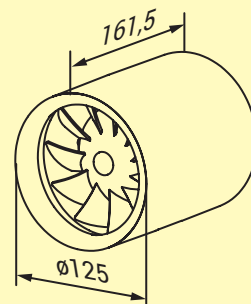

Obrázek	Obj. č.	Typové označení				Napájení (V, 50Hz)	Příkon (W)	Proud. zatížení (A)	Otáčky (min ⁻¹)	Průtok vzduchu (m ³ /h)	Bal./ks
	1010108	125 QUIETLINE T	•	•	•	230	13	0,085	2250	197	1

Rozměry:

Tlaková ztráta: