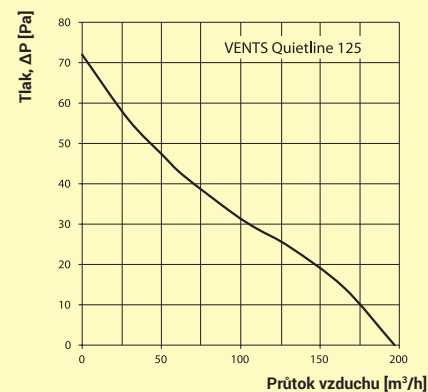

Balení:

eleman

ELEMAN spol. s r.o.

Olomoucká 107, 796 01 Prostějov

tel.: +420 739 201 336

e-mail: info@eleman.cz

Výhody

Speciální aerodynamické oběžné lopatky pro lepší proudění vzduchu

Zpětná klapka

Nový energeticky úsporný motor

Vysoký stupeň krytí (IPX4)

Gumové antivibrační konektory pro lepší pohlcení vibrací

Kryt a oběžné lopatky jsou vyrobeny z vysoce kvalitního a UV odolného plastu

Modely s označením „k“ mají speciální držák pro montáž na stěnu