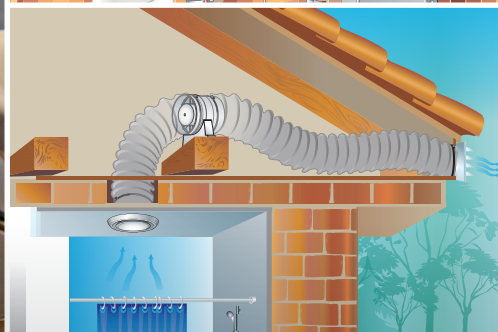

EXTRA TICHÝ VENTILÁTOR - 32 dB!

eleman

QUIETLINE

**1/2 SPOTŘEBA ENERGIE!
2x TIŠŠÍ PROVOZ!**

Domovní axiální ventilátory se sníženou hluchostí a úsporným motorem

Domovní axiální ventilátor QUIETLINE je určen k odsávání vzduchu z menších bytových prostor jako jsou koupelny, toalety, kuchyně a to díky své tichosti a úspornosti. Ventilátor se montuje přímo do potrubí. Vzhledem ke svým technickým parametrům se doporučuje ventilátory používat v kombinaci s kratším vzduchotechnickým potrubím. Ventilátory typové řady QUIETLINE jsou již v základu vybaveny kuličkovými ložisky, což umožňuje montáž v jakékoliv poloze nebo jejich využití k nepřetržitému dlouhodobému provozu. Všechny motory jsou vybaveny tepelnou pojistkou. Kryt a vrtule ventilátorů je vyrobena z vysoce kvalitního ABS plastu odolnému vůči UV záření. Ventilátory mohou ovládat pomocí samostatného přepínače nebo mohou být zapojeny paralelně s osvětlením. Modely označené „T“ jsou vybaveny časovým spínačem s nastavitelným dobem v rozsahu od 2 do 30 minut. Typy s označením „k“ jsou vybaveny držákem na povrch.

Zpětná klapka

Nový energeticky úsporný motor

Vysoký stupeň krytí (IPX4)

Gumové antivibrační konektory pro lepší pohlcení vibrací

Kryt a oběžné lopatky jsou vyrobeny z vysoce kvalitního a UV odolného plastu