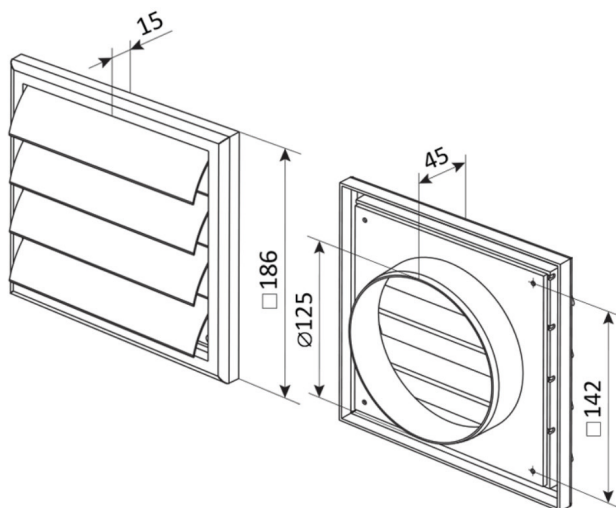

Gravitační žaluzie

Gravitační žaluzie je určena k větrání z bytů či průmyslových objektů, jako jsou kuchyně, koupelny, kanceláře, WC, prodejny, sklady, garáže sklepy apod. Větrání s gravitační žaluzií funguje pokud je zapnutý ventilátor. Vlivem proudění vzduchu se zvednou lamely (žaluzie). Po vypnutí ventilátoru se lamely (žaluzie) díky gravitaci zavřou a zabraňují zpětnému proudění vzduchu.

Gravitační žaluzie

Zabraňují zpětnému proudění vzduchu

Výkres	Obj. č.	Typ (Ø série)	Rozměry (mm)			EAN kód	Bal./ks
			Š	V	H		
	1009733	MV 120VJ	186	186	15	 4 823059 307205	1 / 24

Rozměry

Gravitační žaluzie

- Materiál: plast (ABS)
- Barva: bílá
- S kruhovým nástavcem
- Průměr 125 mm