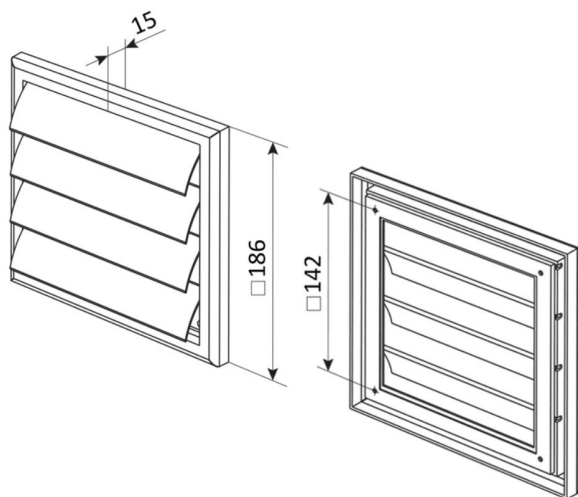

Gravitační žaluzie

Gravitační žaluzie je určena k větrání z bytů či průmyslových objektů, jako jsou kuchyně, koupelny, kanceláře, WC, prodejny, sklady, garáže sklepy apod. Větrání s gravitační žaluzií funguje pokud je zapnutý ventilátor. Vlivem proudění vzduchu se zvednou lamely (žaluzie). Po vypnutí ventilátoru se lamely (žaluzie) díky gravitaci zavřou a zabraňují zpětnému proudění vzduchu.

Gravitační žaluzie

Zabraňují zpětnému proudění vzduchu

Výkres	Obj. č.	Typ (Ø série)	Rozměry (mm)			EAN kód	Bal./ks
			Š	V	H		
	1009732	MV 120J	186	186	15	 4 823059 307120	1 / 65

Rozměry

Gravitační žaluzie

- Materiál: plast (ABS)
- Barva: bílá
- Bez kruhového nástavce