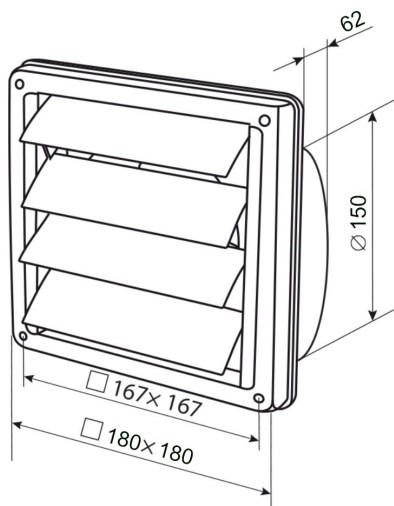

Gravitační žaluzie

Gravitační žaluzie je určena k větrání z bytů či průmyslových objektů, jako jsou kuchyně, koupelny, kanceláře, WC, prodejny, sklady, garáže sklepy apod. Větrání s gravitační žaluzií funguje pokud je zapnutý ventilátor. Vlivem proudění vzduchu se zvednou lamely (žaluzie). Po vypnutí ventilátoru se lamely (žaluzie) díky gravitaci zavřou a zabraňují zpětnému proudění vzduchu.

Gravitační žaluzie

Zabraňují zpětnému proudění vzduchu

Výkres	Obj. č.	Typ (Ø série)	Rozměry (mm)			EAN kód	Bal./ks
			Š	V	H		
	1009681	MVM 150VJN	180	180	62	 4 824032 009604	1 / 10

Rozměry

Gravitační žaluzie