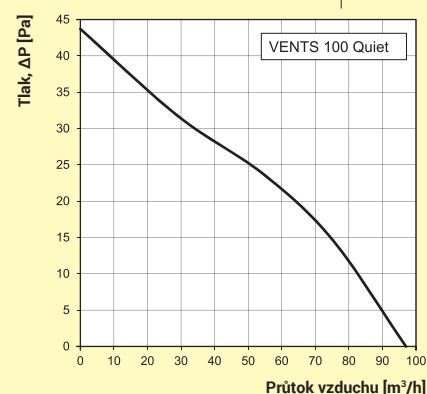

Balení:

eleman

ELEMAN spol. s r.o.

Olomoucká 107, 796 01 Prostějov

tel.: +420 739 201 336

e-mail: info@eleman.cz