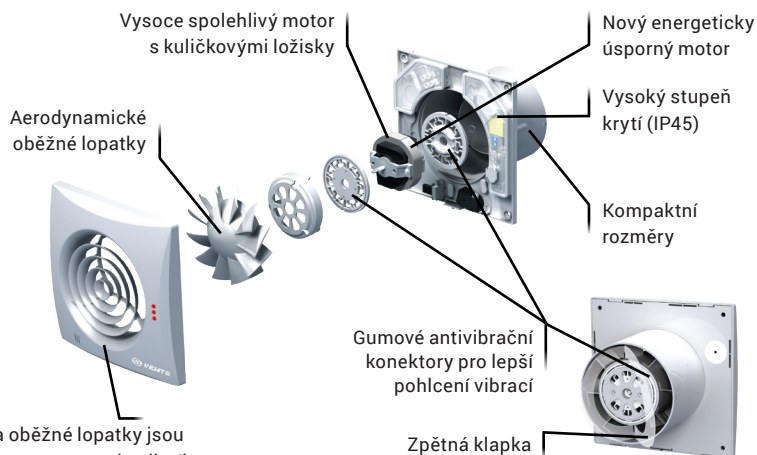

Výhody

Snižená hlučnost - 25 dBA (3m)
Provozní teplota až +45 °C

Ochrana proti přehřátí motoru
Vyšší krytí - IP45

životnost až 40000 hodin
Hmotnost 0,55 kg

Tlaková ztráta: