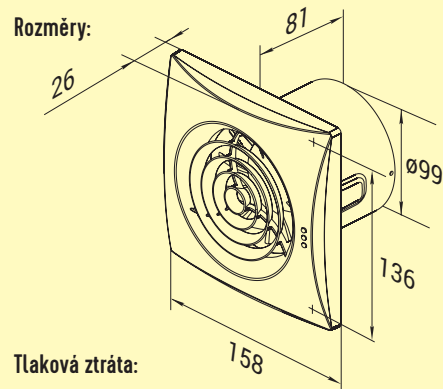

Výhody

Snižená hlučnost - 25 dBA (3m)
Provozní teplota až +45 °C

Ochrana proti přehřátí motoru
Vyšší krytí - IP45

životnost až 40000 hodin
Hmotnost 0,55 kg

Tlaková ztráta: