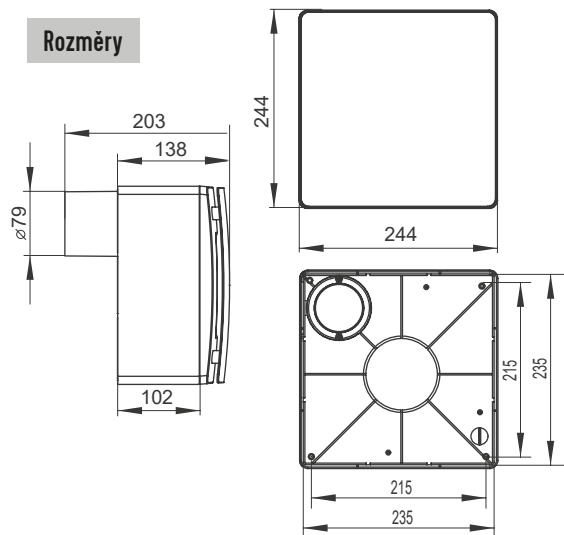

Obrázek	Obj. č.	Typové označení				Zapojení	Průtok vzduchu (m³/h)	Otáčky (min⁻¹)	Hlučnost 3m dBA	Bal./ks
	1009347	VN-1D 80 T	•	•	•	1. rychlost	63	1350	30	1 / 4
						2. rychlost	102	1830	35,2	

Rozměry

Tlaková ztráta