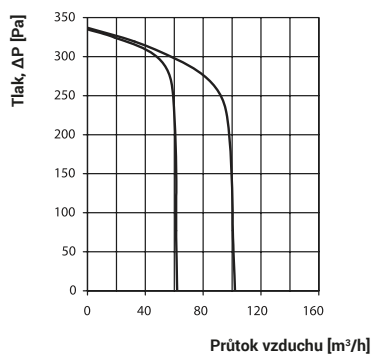

Obrázek	Obj. č.	Typové označení				Zapojení	Průtok vzduchu (m³/h)	Otáčky (min⁻¹)	Hlučnost 3m dBA	Bal./ks
	1009347	VN-1D 80 T	•	•	•	1. rychlost	63	1350	30	1 / 4
						2. rychlost	102	1830	35,2	

Rozměry

Tlaková ztráta