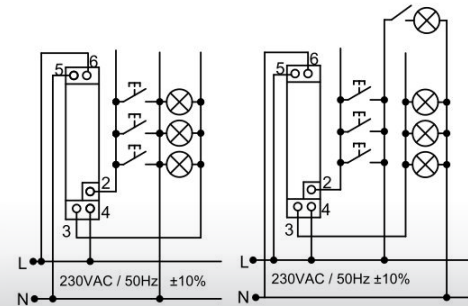

PALADIN 284210

SCHODIŠŤOVÝ AUTOMAT

eleman

obj.č. **1008146**

PALADIN 284210

Schodišťový automat PALADIN 284210

Schodišťový automat (časovač schodiště) PALADIN 284210 se nejčastěji používá k ovládní osvětlení komunikačních cest (např. chodby a schodiště). Příkladem použití může být patrový dům a ovládní osvětlení schodiště z více míst. Impulzem přivedeným ze spínačů (řazení č. 1/0) se obvod sepne a udržuje osvětlení po nastavenou dobu (30 sekund až 20 minut). Po této době časovač schodiště automaticky vypne osvětlení. Přístroje se instalují na nosnou lištu 35 mm do rozváděče. Napájecí napětí 230 V 50-60Hz, max. spínaný proud je 16 A. Přístroj obsahuje novou technologii ZCR. Tato vlastnost až 10x prodlouží životnost kontaktů použitého relé a zároveň ovládaného přístroje.

Obrázek	Obj. č.	Typové označení	Napětí	Proud	Časový rozsah	Krytí	EAN kód	Bal./ks
	1008146	PALADIN 284210	230 V	16 A	30 s - 20 min	IP20		1

Technické údaje

Napájecí napětí	230 V, 50-60 Hz
Spínací výkon	16 A / 250 V~ při $\cos\varphi = 1$
(ohmické / odporové a induktivní zatížení)	4 A / 250 V~ při induktivním zatížení $\cos\varphi = 0,6$
Zatížení - žárovka	3000 W
Zatížení - halogenová žárovka	3000 W
Nekompensované zářivky	3600 W
Kompensované zářivky paralelně	1300 W
Maximální zatížení doutnavek	Až do 100 mA
Rozsah nastavení	30 sekund - 20 minut
Rozsah teplot	-10 až +50°C
Materiál kontaktu	AgSnO ₂
Druh krytí	IP20
Šířka	17,5 mm (1 modul)
Montáž	Na nosnou DIN lištu do rozváděče

PALADIN 284210

- Napájení 230 V, 50 Hz
- Max. zatížení 16 A
- Žárovky - 3000 W
- Halogen - 3000 W
- Nekompensovaná zářivka - 3600 W
- Kompensovaná zářivka paralelně - 1300 W
- ZCR - Zero Cross Rele
- Vhodné pro spínání LED zdrojů
- Časový rozsah 30 s - 20 min
- Montáž na nosnou DIN lištu
- Teplota prostředí -10 až +50°C
- Krytí IP20