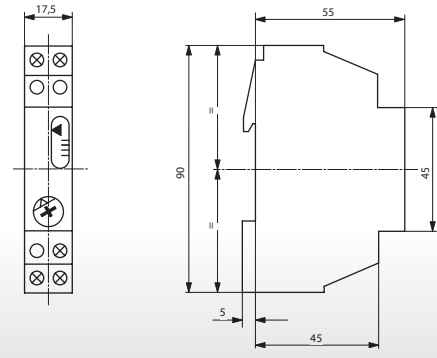

PALADIN 284210

SCHODIŠŤOVÝ AUTOMAT

eleman

obj.č. **1008146**

PALADIN 284210

Schodišťový automat PALADIN 284210

Schodišťový automat (časovač schodiště) PALADIN 284210 se nejčastěji používá k ovládní osvětlení komunikačních cest (např. chodby a schodiště). Příkladem použití může být patrový dům a ovládní osvětlení schodiště z více míst. Impulzem přivedeným ze spínačů (řazení č. 1/0) se obvod sepne a udržuje osvětlení po nastavenou dobu (30 sekund až 20 minut). Po této době časovač schodiště automaticky vypne osvětlení. Přístroje se instalují na nosnou lištu 35 mm do rozváděče. Napájecí napětí 230 V 50-60Hz, max. spínaný proud je 16 A. Přístroj obsahuje novou technologii ZCR. Tato vlastnost až 10x prodlouží životnost kontaktů použitého relé a zároveň ovládaného přístroje.

Obrázek	Obj. č.	Typové označení	Napětí	Proud	Časový rozsah	Krytí	EAN kód	Bal./ks
	1008146	PALADIN 284210	230 V	16 A	30 s - 20 min	IP20		1

Technické údaje

Napájecí napětí	230 V, 50-60 Hz
Spínací výkon	16 A / 250 V~ při $\cos\varphi = 1$
(ohmické / odporové a induktivní zatížení)	4 A / 250 V~ při induktivním zatížení $\cos\varphi = 0,6$
Zatížení - žárovka	3000 W
Zatížení - halogenová žárovka	3000 W
Nekompensované zářivky	3600 W
Kompensované zářivky paralelně	1300 W
Maximální zatížení doutnavek	Až do 100 mA
Rozsah nastavení	30 sekund - 20 minut
Rozsah teplot	-10 až +50°C
Materiál kontaktu	AgSnO₂
Druh krytí	IP20
Šířka	17,5 mm (1 modul)
Montáž	Na nosnou DIN lištu do rozváděče

PALADIN 284210

- Napájení 230 V, 50 Hz
- Max. zatížení 16 A
- Žárovky - 3000 W
- Halogen - 3000 W
- Nekompensovaná zářivka - 3600 W
- Kompensovaná zářivka paralelně - 1300 W
- ZCR - Zero Cross Rele
- Vhodné pro spínání LED zdrojů
- Časový rozsah 30 s - 20 min
- Montáž na nosnou DIN lištu
- Teplota prostředí -10 až +50°C
- Krytí IP20

eleman

ELEMAN spol. s r.o.

Olomoucká 107, 796 01 Prostějov

tel.: +420 739 201 336

e-mail: info@eleman.cz