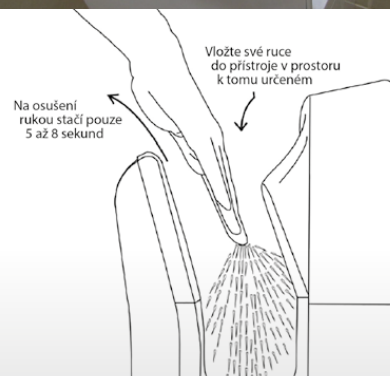

OB 115

OSOUEČE RUKOU

eleman

Vysokorychlostní osoušeč rukou - OB 115

Tento sušič rukou je jedinečný svým moderním designem, svou efektivitou, nízkými provozními náklady a dlouhou životností. Navíc je šetrný k životnímu prostředí. Dva vysokorychlostní vzduchové proudy suší ruce pohodlně a komfortně. Tento přístroj je vhodný k použití na veřejných místech, jakými jsou například restaurace, kancelářské budovy, obchodní centra, supermarkety a zařízení pro trávení volného času.

Obrázek	Obj. č.	Typ	Napájení	Příkon	Timer	Rychlost vzduchu	EAN kód	Bal./ks
	1008014	OB 115	230 V / 50 Hz	850 W 1200 W	18 s	95 m/s		1

OB 115

- Vysokorychlostní
- Materiál - plast
- Barva - bílá
- Ovládání automatické
- Hmotnost 6,3 kg
- Rychlost 95 m/s