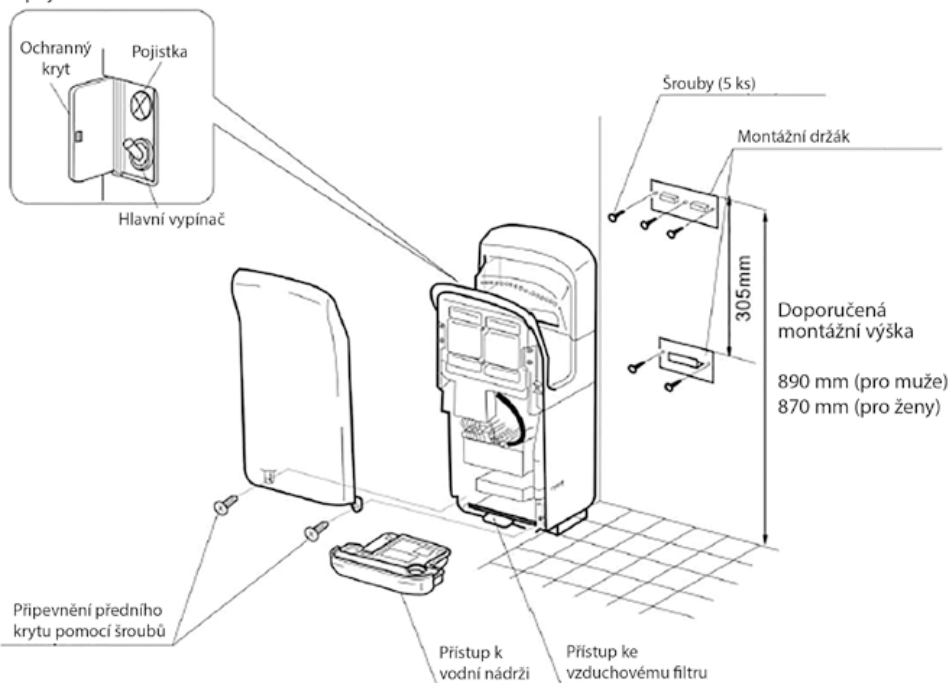

OB 115

- Vysokorychlostní
- Materiál - plast
- Barva - bílá
- Ovládání automatické
- Hmotnost 6,3 kg
- Rychlost 95 m/s

Přístup k vypínači a pojistkám