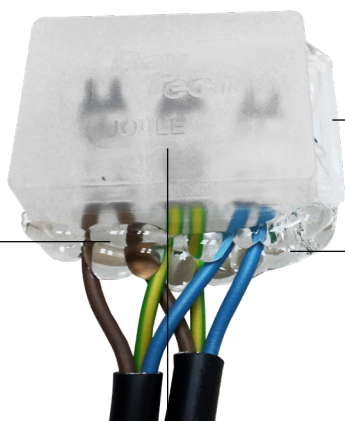

OCHRANNÉ GELOVÉ KRABIČKY

eleman

Ochrana svorky
před vnějšími
vlivy

Použitelné
pro nejběžnější
svorky na trhu

OCHRANNÉ GELOVÉ KRABIČKY

Gelové krabičky slouží pouze pro ochranu svorky - nenahrazují kabelovou spojku. Instalují se do vlhkých prostředí, kde spolehlivě chrání spojení vodičů ve svorce. Svorka i připojené vodiče jsou po instalaci obklopeny ochranným gelem a brání průniku vody. Jednoduše tak použijete svorky pro vnitřní prostředí do venkovního. Gelová výplň je zcela netoxická s neomezenou dobou použitelnosti (bez expirace). Krabičky mohou být použity i pod zemí (důležité je zabezpečit vnější ochranu před tlakem zeminy a před vytrhnutím vodičů z krabičky). Krabičky jsou UV odolné.

Obrázek	Obj. č.	Typové označení	Šířka	Výška	Hloubka	Montážní teplota (°C)	Barva	Bal./ks
	1005469	Joule	33 mm	26 mm	52 mm	-40 až +50	Transparentní	1

Zeslabená stěna
pro vložení kabelu

Jednoduchý systém
otevírání / zavírání

Předvyplněný gel
v těle krabičky

Rozměry:

Svorka
pro spojení vodičů
(není součástí balení)

Max. 6 vodičů
Max. 2,5 mm²

Max. 6 vodičů
Max. 4 mm²

Technické parametry

Krytí:
IPX8

Montážní teplota:
-40°C až +50°C

Maximální provozní
teplota: 90°C

Pro použití
pod vodou

Pro použití
pod zemí

- Transparentní (spoj je dobře viditelný)
- Rozebíratelný spoj
- Opakovatelné použití
- Zacvaknutím krabičky gel vyteče podél vodičů a zaizoluje svorku
- Bez data expirace (i po dlouhodobém skladování nevyschnou)
- Splňuje požadavky norem
DIN 52612, DIN 53481, DIN 53483
ČSN EN 50393