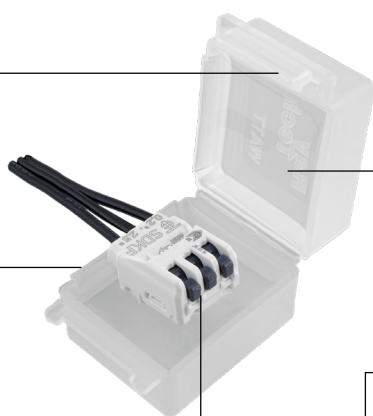

OCHRANNÉ GELOVÉ KRABIČKY

eleman

Ochrana svorky
před vnějšími
vlivy

Použitelné
pro nejběžnější
svorky na trhu

OCHRANNÉ GELOVÉ KRABIČKY

Gelové krabičky slouží pouze pro ochranu svorky - nenahrazují kabelovou spojku. Instalují se do vlhkých prostředí, kde spolehlivě chrání spojení vodičů ve svorce. Svorka i připojené vodiče jsou po instalaci obklopeny ochranným gelem a brání průniku vody. Jednoduše tak použijete svorky pro vnitřní prostředí do venkovního. Gelová výplň je zcela netoxická s neomezenou dobou použitelnosti (bez expirace). Krabičky mohou být použity i pod zemí (důležité je zabezpečit vnější ochranu před tlakem zeminy a před vytrhnutím vodičů z krabičky). Krabičky jsou UV odolné.

Obrázek	Obj. č.	Typové označení	Šířka	Výška	Hloubka	Montážní teplota (°C)	Barva	Bal./ks
	1005466	Watt	30 mm	26 mm	38 mm	-40 až +50	Transparentní	1

Jednoduchý systém
otevření / zavírání

Předvyplněný gel
v těle krabičky

Zeslabená stěna
pro vložení kabelu

Svorka
pro spojení vodičů
(není součástí balení)

Rozměry:

Max. 5 vodičů
Max. 4 mm²

Max. 3 vodiče
Max. 2,5 mm²

Technické parametry

IPX8

Krytí:
IPX8

- Transparentní (spoj je dobře viditelný)
- Rozebíratelný spoj
- Opakovatelné použití
- Zacvaknutím krabičky gel vyteče podél vodičů a zaizoluje svorku
- Bez data expirace (i po dlouhodobém skladování nevyschnou)
- Splňuje požadavky norem
DIN 52612, DIN 53481, DIN 53483
ČSN EN 50393