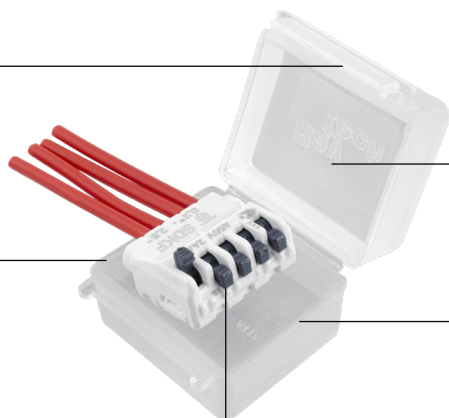

# OCHRANNÉ GELOVÉ KRABIČKY

**eleman**

Ochrana svorky  
před vnějšími  
vlivy

Použitelné  
pro nejběžnější  
svorky na trhu

## OCHRANNÉ GELOVÉ KRABIČKY

Gelové krabičky slouží pouze pro ochranu svorky - nenahrazují kabelovou spojku. Instalují se do vlhkých prostředí, kde spolehlivě chrání spojení vodičů ve svorce. Svorka i připojené vodiče jsou po instalaci obklopeny ochranným gelem a brání průniku vody. Jednoduše tak použijete svorky pro vnitřní prostředí do venkovního. Gelová výplň je zcela netoxická s neomezenou dobou použitelnosti (bez expirace). Krabičky mohou být použity i pod zemí (důležité je zabezpečit vnější ochranu před tlakem zeminy a před vytrhnutím vodičů z krabičky). Krabičky jsou UV odolné.

Předvyplněný gel  
v těle krabičky

Zeslabená stěna  
pro vložení kabelu

Svorka  
pro spojení vodičů  
(není součástí balení)

Rozměry:

	Max. 3 vodiče Max. 2,5 mm <sup>2</sup>
	Max. 5 vodičů Max. 2,5 mm <sup>2</sup>
	Max. 3 vodiče Max. 1,5 mm <sup>2</sup>

Pro použití  
pod vodou

**🔧**

Pro použití  
pod zemí

- Transparentní (spoj je dobře viditelný)
- Rozebíratelný spoj
- Opakovatelné použití
- Zacvaknutím krabičky gel vyteče podél vodičů a zaizoluje svorku
- Bez data expirace (i po dlouhodobém skladování nevyschnou)
- Splňuje požadavky norem  
DIN 52612, DIN 53481, DIN 53483  
ČSN EN 50393