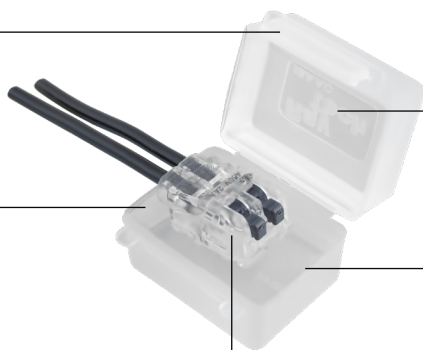

OCHRANNÉ GELOVÉ KRABIČKY

eleman

Ochrana svorky
před vnějšími
vlivy

Použitelné
pro nejběžnější
svorky na trhu

OCHRANNÉ GELOVÉ KRABIČKY

Gelové krabičky slouží pouze pro ochranu svorky - nenahrazují kabelovou spojku. Instalují se do vlhkých prostředí, kde spolehlivě chrání spojení vodičů ve svorce. Svorka i připojené vodiče jsou po instalaci obklopeny ochranným gelem a brání průniku vody. Jednoduše tak použijete svorky pro vnitřní prostředí do venkovního. Gelová výplň je zcela netoxická s neomezenou dobou použitelnosti (bez expirace). Krabičky mohou být použity i pod zemí (důležité je zabezpečit vnější ochranu před tlakem zeminy a před vytrhnutím vodičů z krabičky). Krabičky jsou UV odolné.

Obrázek	Obj. č.	Typové označení	Šířka	Výška	Hloubka	Montážní teplota (°C)	Barva	Bal./ks
	1005462	Isaac	30 mm	23 mm	24 mm	-40 až +50	Transparentní	1

Jednoduchý systém
otevírání / zavírání

Předvyplněný gel
v těle krabičky

Zeslabená stěna
pro vložení kabelu

Zeslabená stěna
pro vložení kabelu

Rozměry:

Svorka
pro spojení vodičů
(není součástí balení)

	Max. 2 vodiče Max. 2,5 mm ²
	Max. 3 vodiče Max. 4 mm ²
	Max. 2 vodiče Max. 2,5 mm ²

Pro použití
pod vodou

🔧

Pro použití
pod zemí

- Transparentní (spoj je dobře viditelný)
- Rozebíratelný spoj
- Opakovatelné použití
- Zacvaknutím krabičky gel vyteče podél vodičů a zaizoluje svorku
- Bez data expirace (i po dlouhodobém skladování nevyschnou)
- Splňuje požadavky norem
DIN 52612, DIN 53481, DIN 53483
ČSN EN 50393