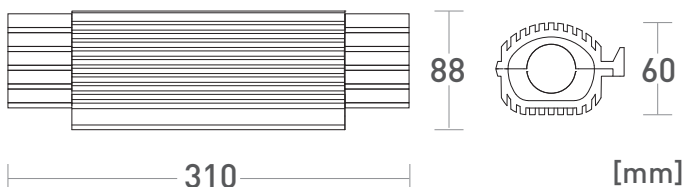

KABELOVÉ GELOVÉ SPOJKY

SHARK IP68 (do 10 m) - pro přímé spojení

eleman

Obj. číslo: **1005458**

Typ: **SHARK 6803A**

Kabelové gelové spojky SHARK IP68 (10 m) - pro přímé spojení

0,6 - 1 kV

Obrázek	Obj. č.	Název	Typ svorky	Počet kabelů	Průměr kabelů	Počet žil kabelu	Průřez vodičů	Bal./ks
	1005458	SHARK 6803A	Al Cu	2	20 - 30 mm	3 - 5	10 - 25 mm ²	1

Sestava šroubových vývodků

Pro bezpečnou a snadnou instalaci spojky vždy až po spojení jednotlivých vodičů.

Krytí IP

Bezhalogenové

UV odolné

Teplotní a tvarová stálost

Technické parametry

- Jmen. napětí 0,6 - 1 kV
- Pro spojení přímé
- Svorka pro kabel 5x 10 - 25 mm²
- Svorka je vhodná pro Al i Cu vodiče
- Pro gumové kabely i pro kabely s PVC izolací
- Permanentní ponoření až do 10 metrů
- Dobrá mechanická odolnost
- Šroubové vývodky proti vytržení kabelu
- Gel je předvyplněn v těle spojky
- Ihned připraveno k použití (bez míchání)
- Bez data expirace
- Splňuje požadavky norem ČSN EN 60998-2-2 ed. 2 ČSN EN 60529

Rozměry:

velikost

3

eleman

ELEMAN spol. s r.o.

Olomoucká 107, 796 01 Prostějov
tel.: +420 739 201 336
e-mail: info@eleman.cz