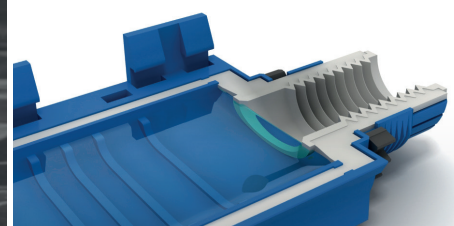

## SHARK IP68 (do 10 m) - pro přímé spojení

**eleman**

Obj. číslo: **1005453**

Typ: **SHARK 6801C**

### Kabelové gelové spojky SHARK IP68 (10 m) - pro přímé spojení

**0,6 - 1 kV**

Obrázek	Obj. č.	Název	Typ svorky	Počet kabelů	Průměr kabelů	Počet žil kabelu	Průřez vodičů	Bal./ks
	1005453	SHARK 6801C	<b>Al   Cu</b>	2	12 - 18 mm	3	2,5 - 6 mm <sup>2</sup>	1

#### Sestavitelné těsnění

Zajišťuje nejlepší utěsnění pro kabely různých průměrů.