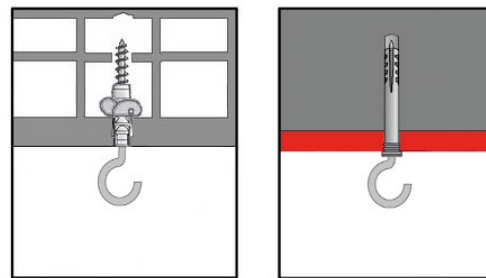

# ZÁVĚSNÉ STROPNÍ HÁČKY - DH

**eleman**

Obj. číslo: **1000750**

Typ: **DH 4,3 x 120**

## Závěsné stropní háčky - DH

Obrázek	Obj. č.	Typové označení	Průměr vřutu	Délka	Materiál	Bal./ks
	1000750	DH 4,3 x 120	4,3	120	Pozinkovaná ocel	100

Hodnoty jsou uvedeny v mm.

## Závěsné stropní háčky - DH

Stropní závěs se velmi dobře hodí pro stabilní upevnění předmětů do dřeva nebo zdiva. Používá se zejména pro zavěšení svítidel a lustrů. Díky postupnému závitů se dá bez použití nářadí nebo příslušenství zašroubovat do dřeva. Pro montáž do zdiva a podobných podkladů musíte použít hmoždinku odpovídající velikosti. Stropní háček je otevřený, takže umožňuje snadné zavěšení předmětů. Je vyrobený z pozinkované oceli a tím odolný vůči korozi.