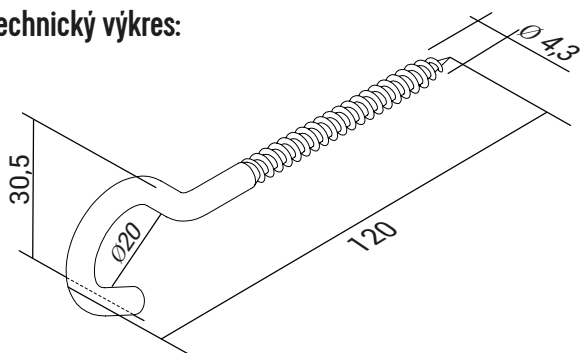

Technický výkres:

eleman

ELEMAN spol. s r.o.

Olomoucká 107, 796 01 Prostějov

tel.: +420 739 201 336

e-mail: info@eleman.cz