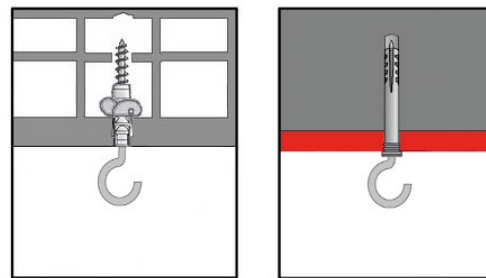

ZÁVĚSNÉ STROPNÍ HÁČKY - DH

eleman

Obj. číslo: **1000748**

Typ: **DH 3,8 x 80**

Závěsné stropní háčky - DH

Obrázek	Obj. č.	Typové označení	Průměr vrtu	Délka	Materiál	Bal./ks
	1000748	DH 3,8 x 80	3,8	80	Pozinkovaná ocel	100

Hodnoty jsou uvedeny v mm.

Stropní háčky - DH

- **Materiál**
pozinkovaná ocel
- **Výhody**
jednoduchá montáž
ohnivzdorná

Závěsné stropní háčky - DH

Stropní závěs se velmi dobře hodí pro stabilní upevnění předmětů do dřeva nebo zdiva. Používá se zejména pro zavěšení svítidel a lustrů. Díky postupnému závitu se dá bez použití náradí nebo příslušenství zašroubovat do dřeva. Pro montáž do zdiva a podobných podkladů musíte použít hmoždinku odpovídající velikosti. Stropní háček je otevřený, takže umožňuje snadné zavěšení předmětů. Je vyrobený z pozinkované oceli a tím odolný vůči korozi.