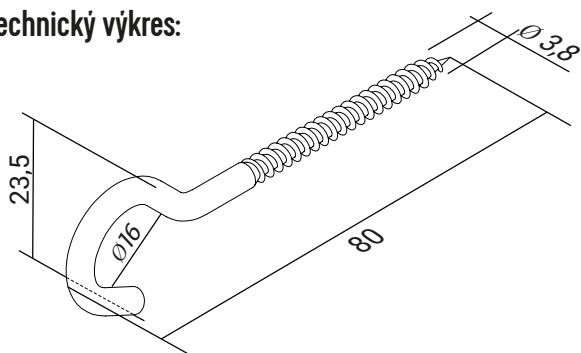

Technický výkres:

eleman

ELEMAN spol. s r.o.

Olomoucká 107, 796 01 Prostějov

tel.: +420 739 201 336

e-mail: info@eleman.cz