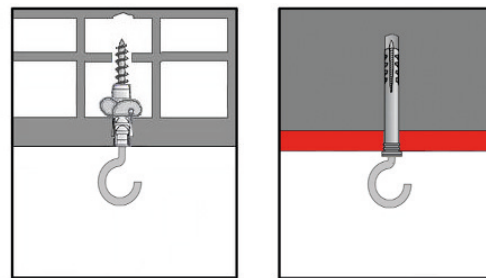

ZÁVĚSNÉ STROPNÍ HÁČKY - DH

eleman

Obj. číslo: **1000747**

Typ: **DH 3,8 x 70**

Závěsné stropní háčky - DH

Obrázek	Obj. č.	Typové označení	Průměr vrtu	Délka	Materiál	Bal./ks
	1000747	DH 3,8 x 70	3,8	70	Pozinkovaná ocel	100

Hodnoty jsou uvedeny v mm.

Stropní háčky - DH

- **Materiál**
pozinkovaná ocel
- **Výhody**
jednoduchá montáž
ohnivzdorná

Závěsné stropní háčky - DH

Stropní závěs se velmi dobře hodí pro stabilní upevnění předmětů do dřeva nebo zdiva. Používá se zejména pro zavěšení svítidel a lustrů. Díky postupnému závitu se dá bez použití náradí nebo příslušenství zašroubovat do dřeva. Pro montáž do zdiva a podobných podkladů musíte použít hmoždinku odpovídající velikosti. Stropní háček je otevřený, takže umožňuje snadné zavěšení předmětů. Je vyrobený z pozinkované oceli a tím odolný vůči korozi.