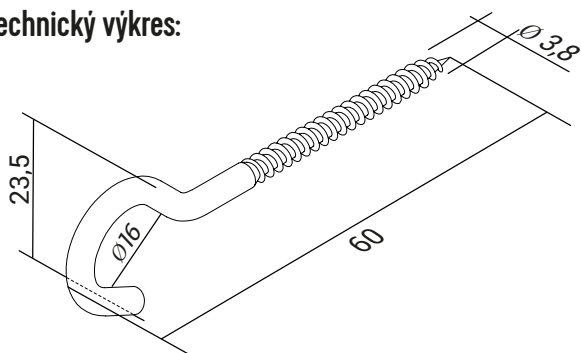

Technický výkres:

Stropní háčky - DH

- **Materiál**
  pozinkovaná ocel
- **Výhody**
  jednoduchá montáž
  ohnivzdorná

eleman

ELEMAN spol. s r.o.

Olomoucká 107, 796 01 Prostějov

tel.: +420 739 201 336

e-mail: info@eleman.cz