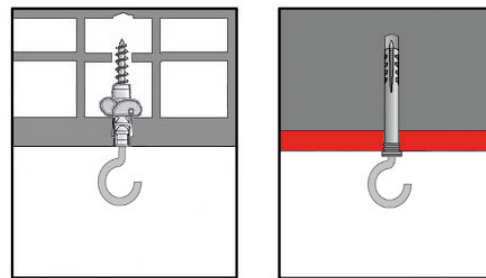

ZÁVĚSNÉ STROPNÍ HÁČKY - DH

eleman

Obj. číslo: **1000746**

Typ: **DH 3,8 x 60**

Závěsné stropní háčky - DH

Obrázek	Obj. č.	Typové označení	Průměr vřutu	Délka	Materiál	Bal./ks
	1000746	DH 3,8 x 60	3,8	60	Pozinkovaná ocel	100

Hodnoty jsou uvedeny v mm.

Závěsné stropní háčky - DH

Stropní závěs se velmi dobře hodí pro stabilní upevnění předmětů do dřeva nebo zdiva. Používá se zejména pro zavěšení svítidel a lustrů. Díky postupnému závitů se dá bez použití nářadí nebo příslušenství zašroubovat do dřeva. Pro montáž do zdiva a podobných podkladů musíte použít hmoždinku odpovídající velikosti. Stropní háček je otevřený, takže umožňuje snadné zavěšení předmětů. Je vyrobený z pozinkované oceli a tím odolný vůči korozi.