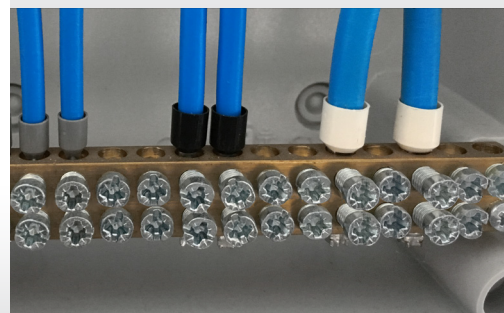

MOSAZNÉ SVORKOVNICE

N / PE - METROVÉ

eleman

Obj. číslo: **1000744**

Typ: **NSCH 15 x 10/2**

Mosazné svorkovnice N / PE - metrové

125 A

Obrázek	Obj. č.	Typové označení	Připojných míst	Pro průřez (mm ²)	Jmen. proud (A)	Jmen. napětí (V)	Bal./ks
	1000744	NSCH 15 x 10/2	111	1,5 - 25	125	400	1

Mosazné svorkovnice N / PE - metrové

Mosazné metrové svorkovnice, někdy označované jako nulové lišty, jsou hojně používány výrobci rozváděčů. Velikost výsledné svorkovnice, a tím i počet připojovaných míst, lze volit dle potřeby projektu. Takto nakráčené svorkovnice se umísťují na plastové držáky, které přesně pasují na nosnou lištu 35 mm. Kvalitní mosaz a povrchově upravené šrouby jsou základem pro dlouholetou spolehlivost těchto prvků.

Technický výkres:

Hlavní přednosti:

- jmen. napětí 400 V
- mosazná svorkovnice
- dostatek připojovacích míst
- univerzální použití
- šrouby z povrchově upravené oceli

Prslušenství:

- držák - NSCHT 4

eleman