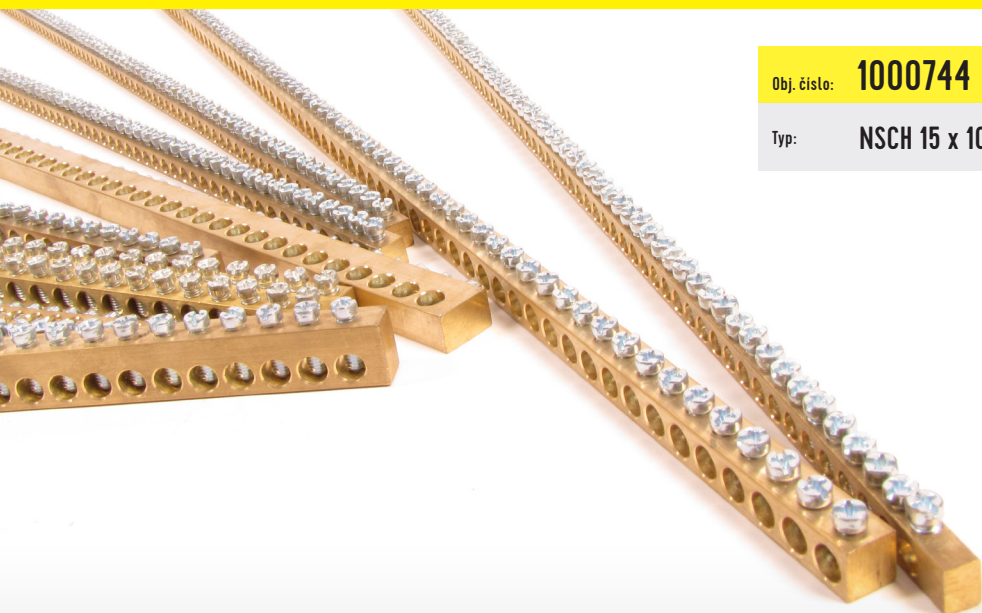

MOSAZNÉ SVORKOVNICE

N / PE - METROVÉ

eleman

Obj. číslo: **1000744**

Typ: **NSCH 15 x 10/2**

Mosazné svorkovnice N / PE - metrové

125 A

Obrázek	Obj. č.	Typové označení	Připojných míst	Pro průřez (mm ²)	Jmen. proud (A)	Jmen. napětí (V)	Bal./ks
	1000744	NSCH 15 x 10/2	111	1,5 - 25	125	400	1

Mosazné svorkovnice N / PE - metrové

Mosazné metrové svorkovnice, někdy označované jako nulové lišty, jsou hojně používány výrobci rozváděčů. Velikost výsledné svorkovnice, a tím i počet připojovaných míst, lze volit dle potřeby projektu. Takto nakráčené svorkovnice se umísťují na plastové držáky, které přesně pasují na nosnou lištu 35 mm. Kvalitní mosaz a povrchově upravené šrouby jsou základem pro dlouholetou spolehlivost těchto prvků.

Technický výkres:

Hlavní přednosti:

- jmen. napětí 400 V
- mosazná svorkovnice
- dostatek připojovacích míst
- univerzální použití
- šrouby z povrchově upravené oceli

Prslušenství:

- držák - NSCHT 4

eleman