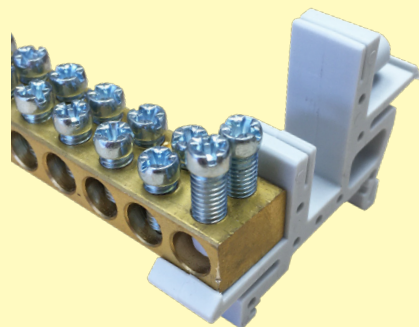

MOSAZNÉ SVORKOVNICE

N / PE - METROVÉ

eleman

Obj. číslo: **1000744**

Typ: **NSCH 15 x 10/2**

Mosazné svorkovnice N / PE - metrové

125 A

Obrázek	Obj. č.	Typové označení	Připojných míst	Pro průřez (mm ²)	Jmen. proud (A)	Jmen. napětí (V)	Bal./ks
	1000744	NSCH 15 x 10/2	111	1,5 - 25	125	400	1

Mosazné svorkovnice N / PE - metrové

Mosazné metrové svorkovnice, někdy označované jako nulové lišty, jsou hojně používány výrobci rozváděčů. Velikost výsledné svorkovnice, a tím i počet připojovaných míst, lze volit dle potřeby projektu. Takto nakráčené svorkovnice se umísťují na plastové držáky, které přesně pasují na nosnou lištu 35 mm. Kvalitní mosaz a povrchově upravené šrouby jsou základem pro dlouholetou spolehlivost těchto prvků.

Technický výkres:

Hlavní přednosti:

- jmen. napětí 400 V
- mosazná svorkovnice
- dostatek připojovacích míst
- univerzální použití
- šrouby z povrchově upravené oceli

Prslušenství:

- držák - NSCHT 4

eleman