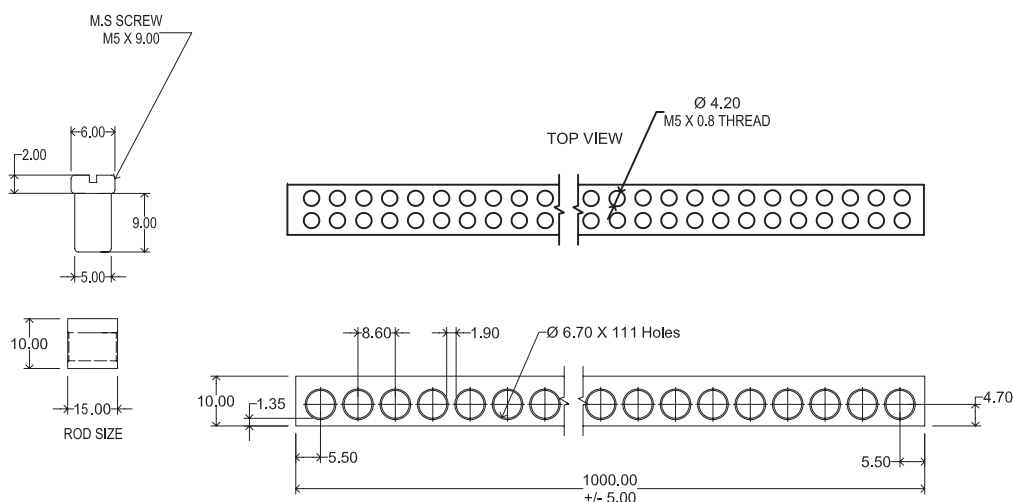

MOSAZNÉ SVORKOVNICE

N / PE - METROVÉ

eleman

Obj. číslo: **1000744**

Typ: **NSCH 15 x 10/2**

Mosazné svorkovnice N / PE - metrové

125 A

Obrázek	Obj. č.	Typové označení	Připojných míst	Pro průřez (mm ²)	Jmen. proud (A)	Jmen. napětí (V)	Bal./ks
	1000744	NSCH 15 x 10/2	111	1,5 - 25	125	400	1

Mosazné svorkovnice N / PE - metrové

Mosazné metrové svorkovnice, někdy označované jako nulové lišty, jsou hojně používány výrobci rozváděčů. Velikost výsledné svorkovnice, a tím i počet připojovaných míst, lze volit dle potřeby projektu. Takto nakráčené svorkovnice se umísťují na plastové držáky, které přesně pasují na nosnou lištu 35 mm. Kvalitní mosaz a povrchově upravené šrouby jsou základem pro dlouholetou spolehlivost těchto prvků.

Technický výkres:

Hlavní přednosti:

- jmen. napětí 400 V
- mosazná svorkovnice
- dostatek připojovacích míst
- univerzální použití
- šrouby z povrchově upravené oceli

Prslušenství:

- držák - NSCHT 4

eleman