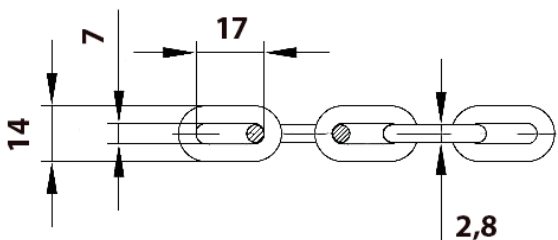

Závěsné řetězy - ocelové

Závěsné (uzlované řetězy) jsou ideální pro zavěšení svítidel nebo například k uchycení reklamních poutačů. Vyvěsit s nimi můžete i nejrůznější žlaby, elektroinstalaci nebo vzduchotechniku.

Závěsné řetězy - ocelové

Obrázek	Obj. č.	Typové označení	Velikost oka	Mez pevnosti	Nosnost	EAN kód	Bal./ks
	1000732	K 27	2,5 mm	196 kg	40 kg		1 ks (30m)
	1000733	K 28	2,8 mm	246 kg	50 kg		1 ks (30m)

Rozměry K27

Rozměry K28

Závěsné řetězy - ocelové

- Délka 30 metrů
- Materiál pozinkovaná ocel
- Výhody
ohnivzdorné
vysoká pevnost