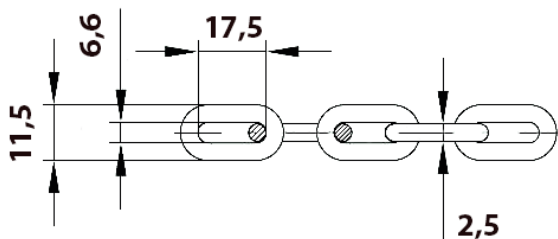

Závěsné řetězy - ocelové

Závěsné (uzlované řetězy) jsou ideální pro zavěšení svítidel nebo například k uchycení reklamních poutačů. Vyvěsit s nimi můžete i nejrůznější žlaby, elektroinstalaci nebo vzduchotechniku.

Závěsné řetězy - ocelové

Obrázek	Obj. č.	Typové označení	Velikost oka	Mez pevnosti	Nosnost	EAN kód	Bal./ks
	1000732	K 27	2,5 mm	196 kg	40 kg		1 ks (30m)
	1000733	K 28	2,8 mm	246 kg	50 kg		1 ks (30m)

Rozměry K27

Rozměry K28

Závěsné řetězy - ocelové

- Délka 30 metrů
- Materiál pozinkovaná ocel
- Výhody
ohnivzdorné
vysoká pevnost