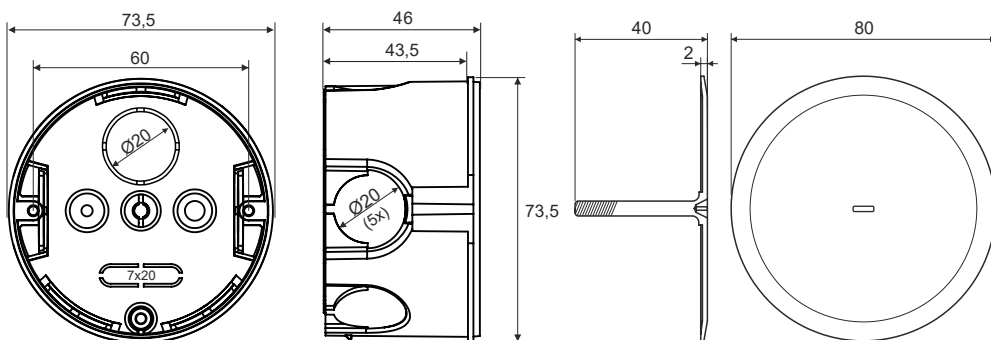

Elektroinstalační krabice pod omítku

400 V

| Obrázek | Obj. č. | Typové označení | Průměr | Hloubka | Materiál | EAN kód | Bal./ks |
|---------|---------|----------------------------|--------|---------|--------------------|---------|---------|
| | 1000711 | Sada 2 UK 1 SZH + VUK 1 | 68 mm | 46 mm | PVC samozhášivý | | 120 |

Elektroinstalační krabice pod omítku

Elektroinstalační krabice pro montáž pod omítku slouží k montáži elektroinstalačních přístrojů (zásuvky, vypínače) s hloubkou zapuštění 43,5 mm.

Hlavní přednosti:

- Po obvodu 5 vylamovacích otvorů pro trubku
- Na dně 1 vylamovací otvor pro trubku
- Na dně 1 vylamovací otvor pro plochý kabel
- Otvory na rozteč 60 mm pro upevnění přístroje nebo víčka
- Vnější průměr krabice 73,5 mm, průměr víka 80 mm
- Pro zakrytí krabičky UK 1 slouží víčko VUK 1

Technický výkres:

Technické parametry

- Materiál PVC samozhášivý
- Barva šedá, víčko bílé
- Jmen. napětí 400 V
- Jmen. proud 16 A
- Splňuje požadavky ČSN EN 60 670-1
- Hloubka zapuštění 43,5 mm