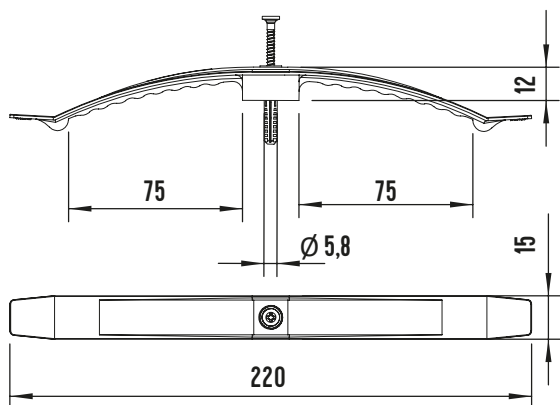

SBĚRNÉ KABELOVÉ DRŽÁKY - LKG

eleman

Obj. číslo: **1000698**

Typ: **LKG 16**

Sběrné kabelové držáky - LKG

Obrázek	Obj. č.	Typové označení	Použití	Materiál	Bal./ks
	1000698	LKG 16	16x kabel - 3x1,5 mm ²	PP (Polypropylen)	50 ks / 200 ks

Sběrné kabelové držáky - LKG

- Jednoduchá aplikace
- Snadné otevírání
- Barva šedá
- Materiál bezhalogenový PA 6 (polyamid)
- Vysoká mechanická odolnost
- Flexibilní ohebný materiál
- Pro kabely 16x (3x 1,5 mm²)

Sběrné kabelové držáky - LKG

Pro uchycení více kabelů se nabízí možnost využití sběrných kabelových držáků. Držák LKG 16 je vhodný pro 16x kabel (3 x 1,5mm²). Do již namontovaného držáku lze kdykoliv přidat či odebrat kabel dle potřeby. Držák nahrazuje kabelové kanály ve stropní a nástěnné montáži (i u nízkých stropů).