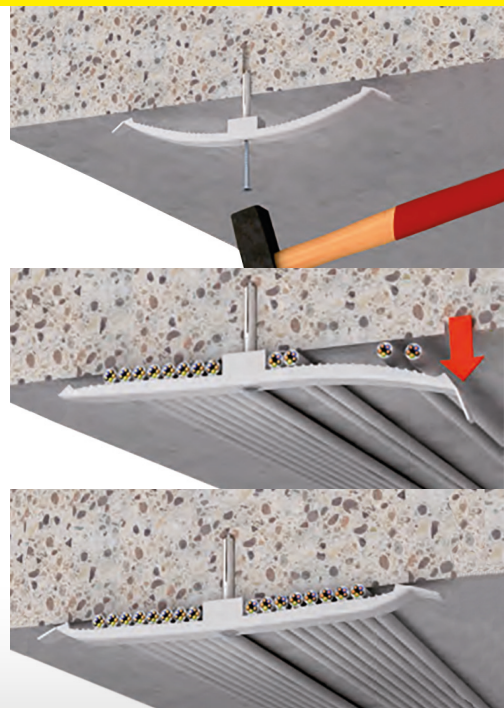

SBĚRNÉ KABELOVÉ DRŽÁKY - LKG

eleman

Obj. číslo: **1000698**

Typ: **LKG 16**

Sběrné kabelové držáky - LKG

Obrázek	Obj. č.	Typové označení	Použití	Materiál	Bal./ks
	1000698	LKG 16	16x kabel - 3x1,5 mm ²	PP (Polypropylen)	50 ks / 200 ks

Sběrné kabelové držáky - LKG

- Jednoduchá aplikace
- Snadné otevírání
- Barva šedá
- Materiál bezhalogenový PA 6 (polyamid)
- Vysoká mechanická odolnost
- Flexibilní ohebný materiál
- Pro kabely 16x (3x 1,5 mm²)

Sběrné kabelové držáky - LKG

Pro uchycení více kabelů se nabízí možnost využití sběrných kabelových držáků. Držák LKG 16 je vhodný pro 16x kabel (3 x 1,5mm²). Do již namontovaného držáku lze kdykoliv přidat či odebrat kabel dle potřeby. Držák nahrazuje kabelové kanály ve stropní a nástěnné montáži (i u nízkých stropů).