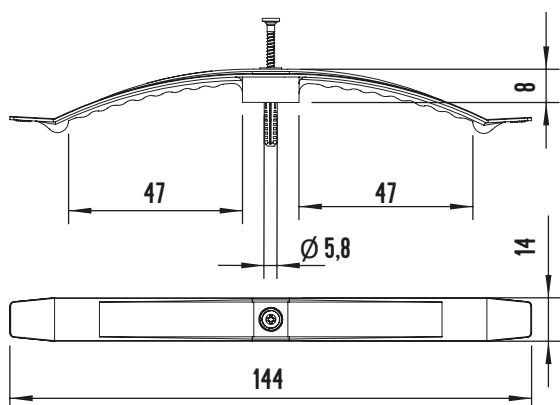

SBĚRNÉ KABELOVÉ DRŽÁKY - LKG

eleman

Obj. číslo: **1000697**

Typ: **LKG 10**

Sběrné kabelové držáky - LKG

Obrázek	Obj. č.	Typové označení	Použití	Materiál	Bal./ks
	1000697	LKG 10	10x kabel - 3x1,5 mm ²	PP (Polypropylen)	40 ks / 400 ks

Sběrné kabelové držáky - LKG

Pro uchycení více kabelů se nabízí možnost využití sběrných kabelových držáků. Držák LKG 10 je vhodný pro 10x kabel (3 x 1,5mm²). Do již namontovaného držáku lze kdykoliv přidat či odebrat kabel dle potřeby. Držák nahrazuje kabelové kanály ve stropní a nástěnné montáži (i u nízkých stropů).

Sběrné kabelové držáky - LKG

- Jednoduchá aplikace
- Snadné otevírání
- Barva šedá
- Materiál bezhalogenový PA 6 (polyamid)
- Vysoká mechanická odolnost
- Flexibilní ohebný materiál
- Pro kabely 10x (3x 1,5 mm²)