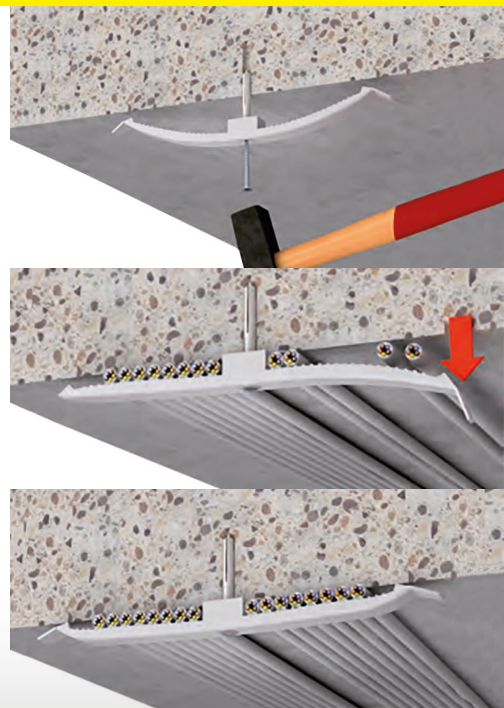

SBĚRNÉ KABELOVÉ DRŽÁKY - LKG

eleman

Obj. číslo: **1000697**

Typ: **LKG 10**

Sběrné kabelové držáky - LKG

Obrázek	Obj. č.	Typové označení	Použití	Materiál	Bal./ks
	1000697	LKG 10	10x kabel - 3x1,5 mm ²	PP (Polypropylen)	40 ks / 400 ks

Sběrné kabelové držáky - LKG

Pro uchycení více kabelů se nabízí možnost využití sběrných kabelových držáků. Držák LKG 10 je vhodný pro 10x kabel (3 x 1,5mm²). Do již namontovaného držáku lze kdykoliv přidat či odebrat kabel dle potřeby. Držák nahrazuje kabelové kanály ve stropní a nástěnné montáži (i u nízkých stropů).

Sběrné kabelové držáky - LKG

- Jednoduchá aplikace
- Snadné otevírání
- Barva šedá
- Materiál bezhalogenový PA 6 (polyamid)
- Vysoká mechanická odolnost
- Flexibilní ohebný materiál
- Pro kabely 10x (3x 1,5 mm²)