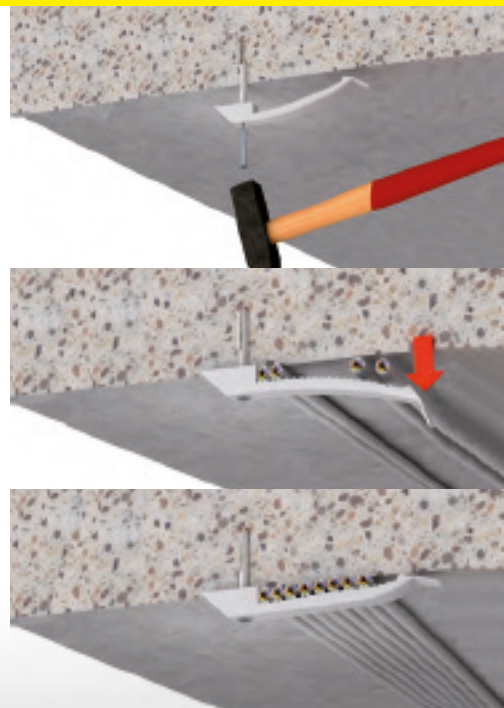

SBĚRNÉ KABELOVÉ DRŽÁKY - LKG

eleman

Obj. číslo: **1000696**

Typ: **LKG 8**

Sběrné kabelové držáky - LKG

Obrázek	Obj. č.	Typové označení	Použití	Materiál	Bal./ks
	1000696	LKG 8	6x kabel - 3x1,5 mm ²	PP (Polypropylen)	40 ks / 400 ks

Sběrné kabelové držáky - LKG

- Jednoduchá aplikace
- Snadné otevírání
- Barva šedá
- Materiál bezhalogenový PA 6 (polyamid)
- Vysoká mechanická odolnost
- Flexibilní ohebný materiál
- Pro kabely 6x (3x 1,5 mm²)

Sběrné kabelové držáky - LKG

Pro uchycení více kabelů se nabízí možnost využití sběrných kabelových držáků. Držák LKG 8 je vhodný pro 6x kabel (3 x 1,5mm²). Do již namontovaného držáku lze kdykoliv přidat či odebrat kabel dle potřeby. Držák nahrazuje kabelové kanály ve stropní a nástěnné montáži (i u nízkých stropů).