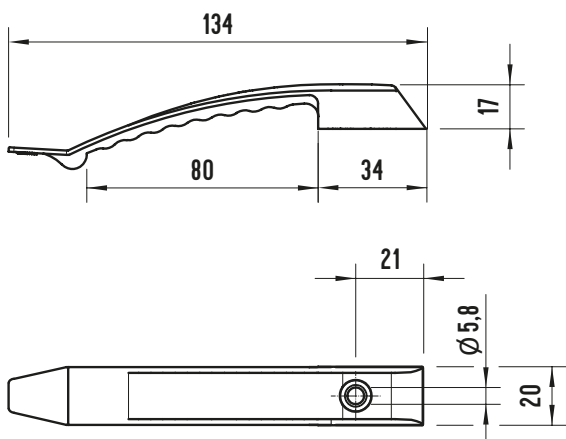

SBĚRNÉ KABELOVÉ DRŽÁKY - LKG

eleman

Obj. číslo: **1000696**

Typ: **LKG 8**

Sběrné kabelové držáky - LKG

Obrázek	Obj. č.	Typové označení	Použití	Materiál	Bal./ks
	1000696	LKG 8	6x kabel - 3x1,5 mm ²	PP (Polypropylen)	40 ks / 400 ks

Sběrné kabelové držáky - LKG

- Jednoduchá aplikace
- Snadné otevírání
- Barva šedá
- Materiál bezhalogenový PA 6 (polyamid)
- Vysoká mechanická odolnost
- Flexibilní ohebný materiál
- Pro kabely 6x (3x 1,5 mm²)

Sběrné kabelové držáky - LKG

Pro uchycení více kabelů se nabízí možnost využití sběrných kabelových držáků. Držák LKG 8 je vhodný pro 6x kabel (3 x 1,5mm²). Do již namontovaného držáku lze kdykoliv přidat či odebrat kabel dle potřeby. Držák nahrazuje kabelové kanály ve stropní a nástěnné montáži (i u nízkých stropů).