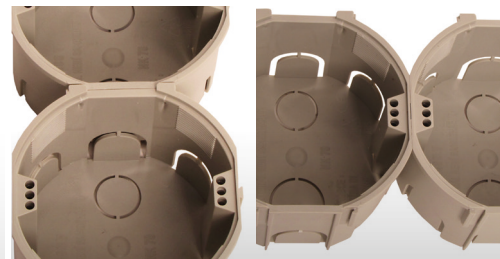

■ Řaditelné pod sebe ■ Řaditelné vedle sebe

Elektroinstalační krabice pod omítku

400 V

Obrázek	Obj. č.	Typové označení	Průměr	Hloubka	Materiál	EAN kód	Bal./ks
	1000580	NK 70	68 mm	48 mm	ABS		150

Elektroinstalační krabice pod omítku

Elektroinstalační krabice pro montáž pod omítku slouží k montáži elektroinstalačních přístrojů (zásuvky, vypínače). Vnější průměr 73,5 mm, vyrobeno z materiálu ABS. Obsahuje 6x předznačené vstupy v plášti pro trubku dimenze 20, na dně 2 vylamovací otvory pro trubku dimenze 16 a 20. Dále 2x3 otvory na rozteč 60 mm pro upevnění přístroje nebo víčka VUK68SK. Umožňuje montáž dvozásuvky a přístroje s os. vzd. 71 mm. Krabice jsou ve shodě s požadavky ČSN EN 60670-1.

Hlavní přednosti:

- Po obvodu 6 vylamovacích otvorů pro trubku \varnothing 20 mm
- Na dně 2 vylamovací otvory pro trubku \varnothing 16 mm a \varnothing 20 mm
- 6 otvorů na rozteč 60 mm pro upevnění přístroje
- Pro použití vícenásobného rámečku s osovou vzdáleností 71 mm

Technický výkres:

Technické parametry

- Materiál ABS
- Barva černá / hnědá
- Spojovatelné do sebe vertikálně i horizontálně
- Jmen. napětí 400 V
- Jmen. proud 16 A
- Splňuje požadavky ČSN EN 60 670-1
- Zkouška žhavou smyčkou na 960°C
- Hloubka zapuštění 48 mm
- Možnost osadit zásuvkou i vypínačem