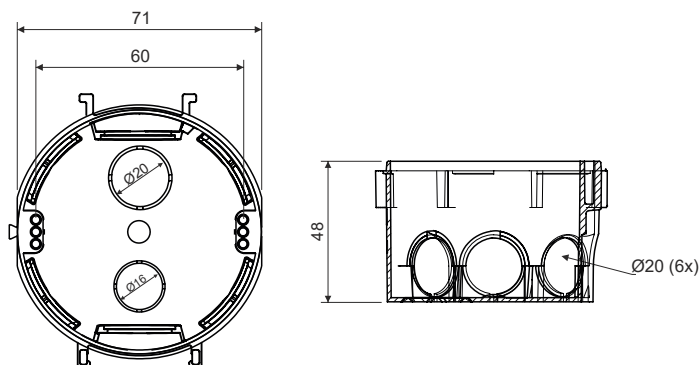

■ Řaditelné pod sebe ■ Řaditelné vedle sebe

Elektroinstalační krabice pod omítku

400 V

Obrázek	Obj. č.	Typové označení	Průměr	Hloubka	Materiál	EAN kód	Bal./ks
	1000580	NK 70	68 mm	48 mm	ABS		150

Elektroinstalační krabice pod omítku

Elektroinstalační krabice pro montáž pod omítku slouží k montáži elektroinstalačních přístrojů (zásuvky, vypínače). Vnější průměr 73,5 mm, vyrobeno z materiálu ABS. Obsahuje 6x předznačené vstupy v plášti pro trubku dimenze 20, na dně 2 vylamovací otvory pro trubku dimenze 16 a 20. Dále 2x3 otvory na rozteč 60 mm pro upevnění přístroje nebo víčka VUK68SK. Umožňuje montáž dvozásuvky a přístroje s os. vzd. 71 mm. Krabice jsou ve shodě s požadavky ČSN EN 60670-1.

Hlavní přednosti:

- Po obvodu 6 vylamovacích otvorů pro trubku \varnothing 20 mm
- Na dně 2 vylamovací otvory pro trubku \varnothing 16 mm a \varnothing 20 mm
- 6 otvorů na rozteč 60 mm pro upevnění přístroje
- Pro použití vícenásobného rámečku s osovou vzdáleností 71 mm

Technický výkres:

Technické parametry

- Materiál ABS
- Barva černá / hnědá
- Spojovatelné do sebe vertikálně i horizontálně
- Jmen. napětí 400 V
- Jmen. proud 16 A
- Splňuje požadavky ČSN EN 60 670-1
- Zkouška žhavou smyčkou na 960°C
- Hloubka zapuštění 48 mm
- Možnost osadit zásuvkou i vypínačem